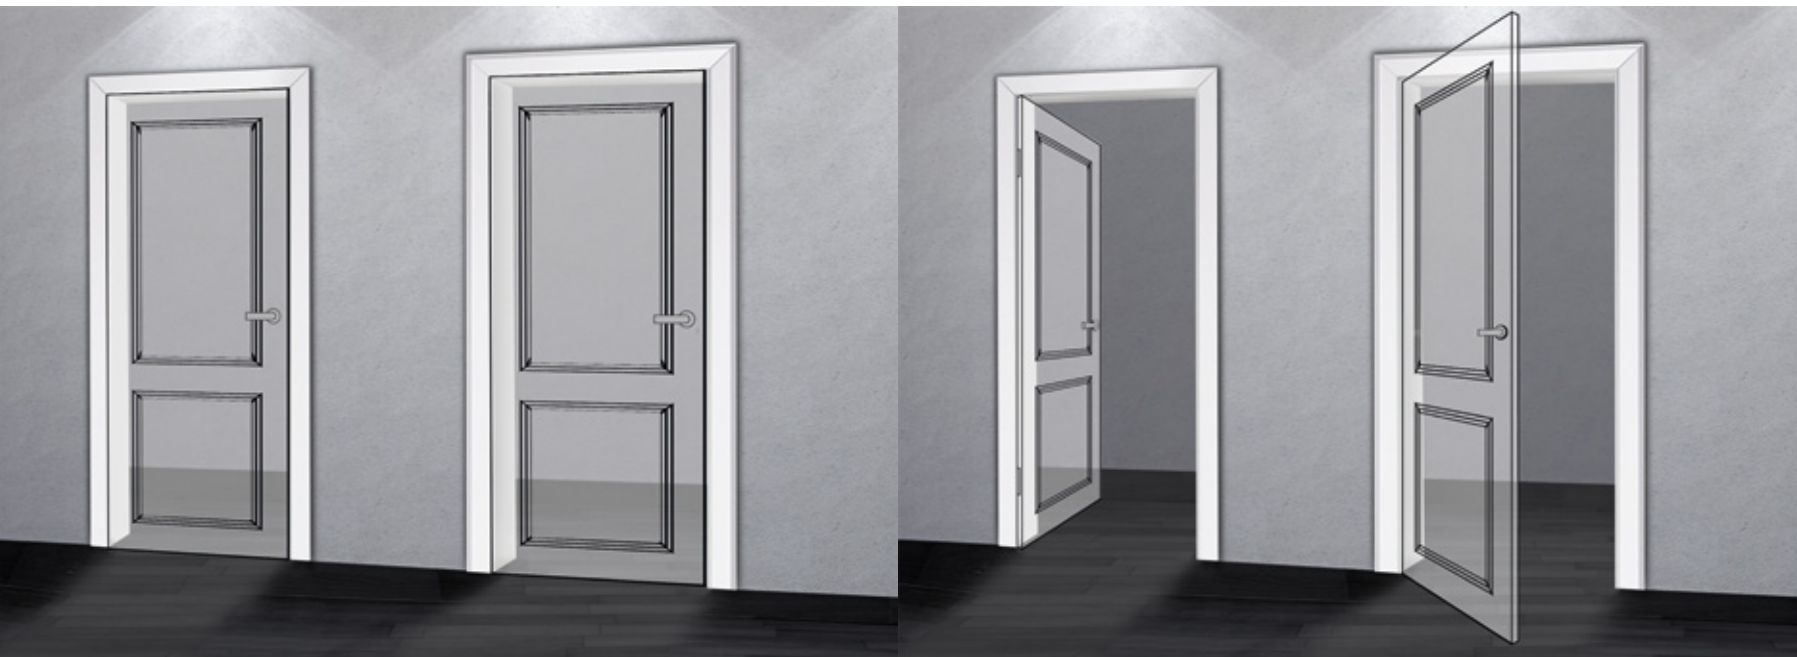

SYSTEM REWERSYJNY

Dopłata

Drzwi Rewersyjne 700,00/ 861,00 z VAT

Cena zawiera zawiasy oraz ogranicznik otwarcia.

Tylko opaski 80 mm.