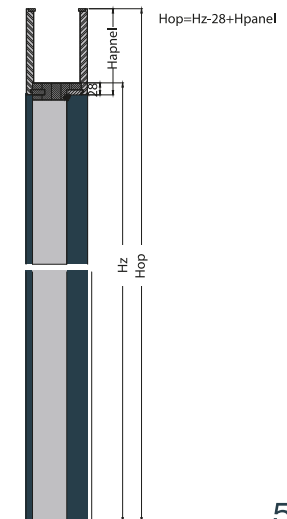

JEDOSKRZYDŁOWE	INFINITY GEOMETRIA NOVA 3.0 NOVA 3.1 NOVA 3.2 LUKSUSOWA KLASYCZNA SZLACHECKA	SKRZYDŁO	SKRZYDŁO	OŚCIEŻNICA STAŁA		OŚCIEŻNICA REGULOWANA				
		Ss	Ssb	Sz	So	Sop 60	Sop 80	Sz	So	
		90	943	919	997	1027	1044	1084	980	1010
		80	843	819	897	927	944	984	880	910
		70	743	719	797	827	844	884	780	810
DWUSKRZYDŁOWE	INFINITY GEOMETRIA NOVA 3.0 NOVA 3.1 NOVA 3.2 LUKSUSOWA KLASYCZNA SZLACHECKA	SKRZYDŁO	SKRZYDŁO	OŚCIEŻNICA STAŁA		OŚCIEŻNICA REGULOWANA				
		Ss	Ssb	Sz	So	Sop 60	Sop 80	Sz	So	
		2x90	2x943	2x931	1928	1958	1978	2018	1914	1944
		2x80	2x843	2x831	1728	1758	1778	1818	1714	1744
		2x70	2x743	2x731	1528	1558	1578	1618	1514	1544
Z DOSTAWKĄ 1/2	NOVA 3.0 NOVA 3.1 NOVA 3.2 KLASYCZNA (Hańcza, Kisajno, Niegocin, Sajno)	SKRZYDŁO	SKRZYDŁO	OŚCIEŻNICA STAŁA		OŚCIEŻNICA REGULOWANA				
		Ss	Ssb	Sz	So	Sop 60	Sop 80	Sz	So	
		90+1/2	943+579	931+567	1564	1594	1615	1655	1550	1580
		80+1/2	843+529	831+517	1414	1444	1464	1504	1400	1430
		70+1/2	743+479	731+467	1264	1294	1314	1354	1250	1280
Z DOSTAWKĄ 1/2	LUKSUSOWA (Menuet, Arabeska)	SKRZYDŁO	SKRZYDŁO	OŚCIEŻNICA STAŁA		OŚCIEŻNICA REGULOWANA				
		Ss	Ssb	Sz	So	Sop 60	Sop 80	Sz	So	
		90+1/2	943+612	931+600	1597	1627	1647	1687	1583	1613
		80+1/2	843+562	831+550	1447	1477	1497	1537	1433	1463
		70+1/2	743+512	731+500	1297	1327	1347	1387	1283	1313
Z DOSTAWKĄ 1/2	LUKSUSOWA (Tango)	SKRZYDŁO	SKRZYDŁO	OŚCIEŻNICA STAŁA		OŚCIEŻNICA REGULOWANA				
		Ss	Ssb	Sz	So	Sop 60	Sop 80	Sz	So	
		90+1/2	943+536	931+524	1521	1551	1569	1609	1505	1535
		80+1/2	843+486	831+474	1371	1401	1419	1459	1355	1385
		70+1/2	743+436	731+424	1221	1251	1269	1309	1205	1235
Z DOSTAWKĄ 1/3	LUKSUSOWA (Opera)	SKRZYDŁO	SKRZYDŁO	OŚCIEŻNICA STAŁA		OŚCIEŻNICA REGULOWANA				
		Ss	Ssb	Sz	So	Sop 60	Sop 80	Sz	So	
		90+1/2	943+502	931+490	1487	1517	1537	1577	1473	1503
		80+1/2	843+469	831+457	1354	1384	1404	1444	1340	1370
		70+1/2	743+436	731+424	1221	1251	1271	1311	1207	1237
Z DOSTAWKĄ 1/2	KLASYCZNA (Szurpiły)	SKRZYDŁO	SKRZYDŁO	OŚCIEŻNICA STAŁA		OŚCIEŻNICA REGULOWANA				
		Ss	Ssb	Sz	So	Sop 60	Sop 80	Sz	So	
		90+1/2	943+536	931+524	1522	1552	1570	1610	1506	1536
		80+1/2	843+486	831+474	1372	1402	1420	1460	1356	1386
		70+1/2	743+436	731+424	1222	1252	1270	1310	1206	1236
Z DOSTAWKĄ 1/2	SZLACHECKA	SKRZYDŁO	SKRZYDŁO	OŚCIEŻNICA STAŁA		OŚCIEŻNICA REGULOWANA				
		Ss	Ssb	Sz	So	Sop 60	Sop 80	Sz	So	
		90+1/2	943+562	931+550	1548	1578	1596	1636	1532	1562
		80+1/2	843+512	831+500	1398	1428	1446	1486	1382	1412
		70+1/2	743+462	731+450	1248	1278	1296	1336	1232	1262