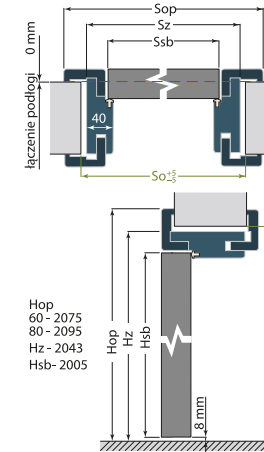

# TABELE WYMIARÓW STANDARDOWYCH

OŚCIEŻNICA REGULOWANA OPASKI 60/80mm (skrzydło bezprzylgowe)

OŚCIEŻNICA REGULOWANA OPASKI 60/80mm (skrzydło przylgowe)

OŚCIEŻNICA STAŁA OPASKI 60/75mm (skrzydło przylgowe)