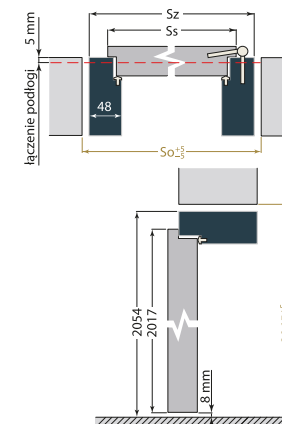

# TABELE WYMIARÓW STANDARDOWYCH

OŚCIEŻNICA REGULOWANA OPASKI 60/80mm (skrzydło bezprzylgowe)

OŚCIEŻNICA REGULOWANA OPASKI 60/80mm (skrzydło przylgowe)

OŚCIEŻNICA STAŁA OPASKI 60/75mm (skrzydło przylgowe)