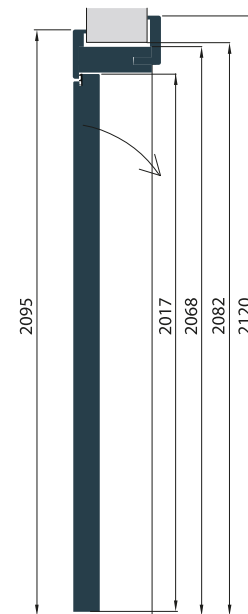

SYSTEM REWERSYJNY

Dopłata

Drzwi Rewersyjne 700,00/ 861,00 z VAT

Cena zawiera zawiasy oraz ogranicznik otwarcia.

Tylko opaski 80 mm.