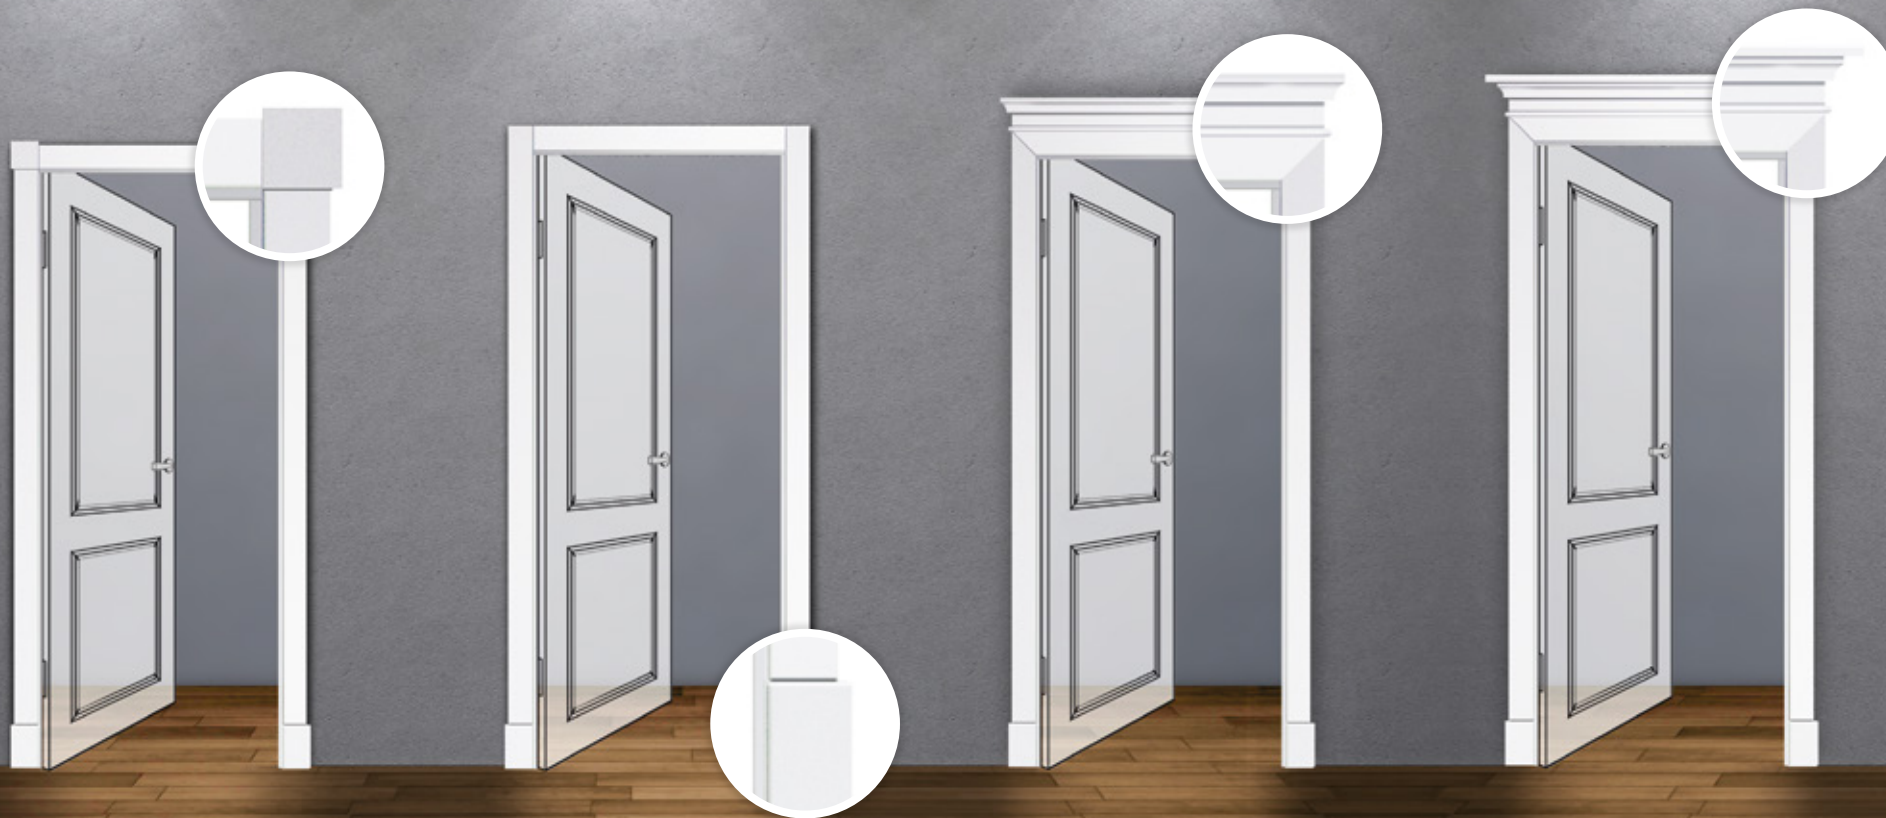

OŚCIEŻNICE

**OŚCIEŻNICA REGULOWANA
Z COKOŁAMI**

	Standard netto/brutto	Premium netto/brutto	Soft netto/brutto
Bp wid.	250 / 307,50	350 / 430,50	150 / 184,50
Bp niewid.	645 / 793,35	845 / 1039,35	645 / 793,35

Dwustronna

**OŚCIEŻNICA REGULOWANA
Z COKOŁEM DOLNYM**

	Standard netto/brutto	Premium netto/brutto	Soft netto/brutto
Bp wid.	150 / 184,50	300 / 369	100 / 123
Bp niewid.	595 / 731,85	795 / 977,85	595 / 731,85

Dwustronna

**OŚCIEŻNICA REGULOWANA
Z COKOŁEM DOLNYM
I KORONĄ**

	Standard netto/brutto	Premium netto/brutto	Soft netto/brutto
Bp wid.	350 / 430,50	550 / 676,50	380 / 467,40
Bp niewid.	745 / 916,35	945 / 1162,35	775 / 953,25

Korona 1 na drugą stronę 250,- netto

**OŚCIEŻNICA REGULOWANA
Z COKOŁEM DOLNYM
I KORONĄ PLUS**

	Standard netto/brutto	Premium netto/brutto	Soft netto/brutto
Bp wid.	380 / 467,40	580 / 713,40	400 / 492,00
Bp niewid.	775 / 953,25	975 / 1199,25	795 / 977,85

Korona 2 na drugą stronę 280,- netto