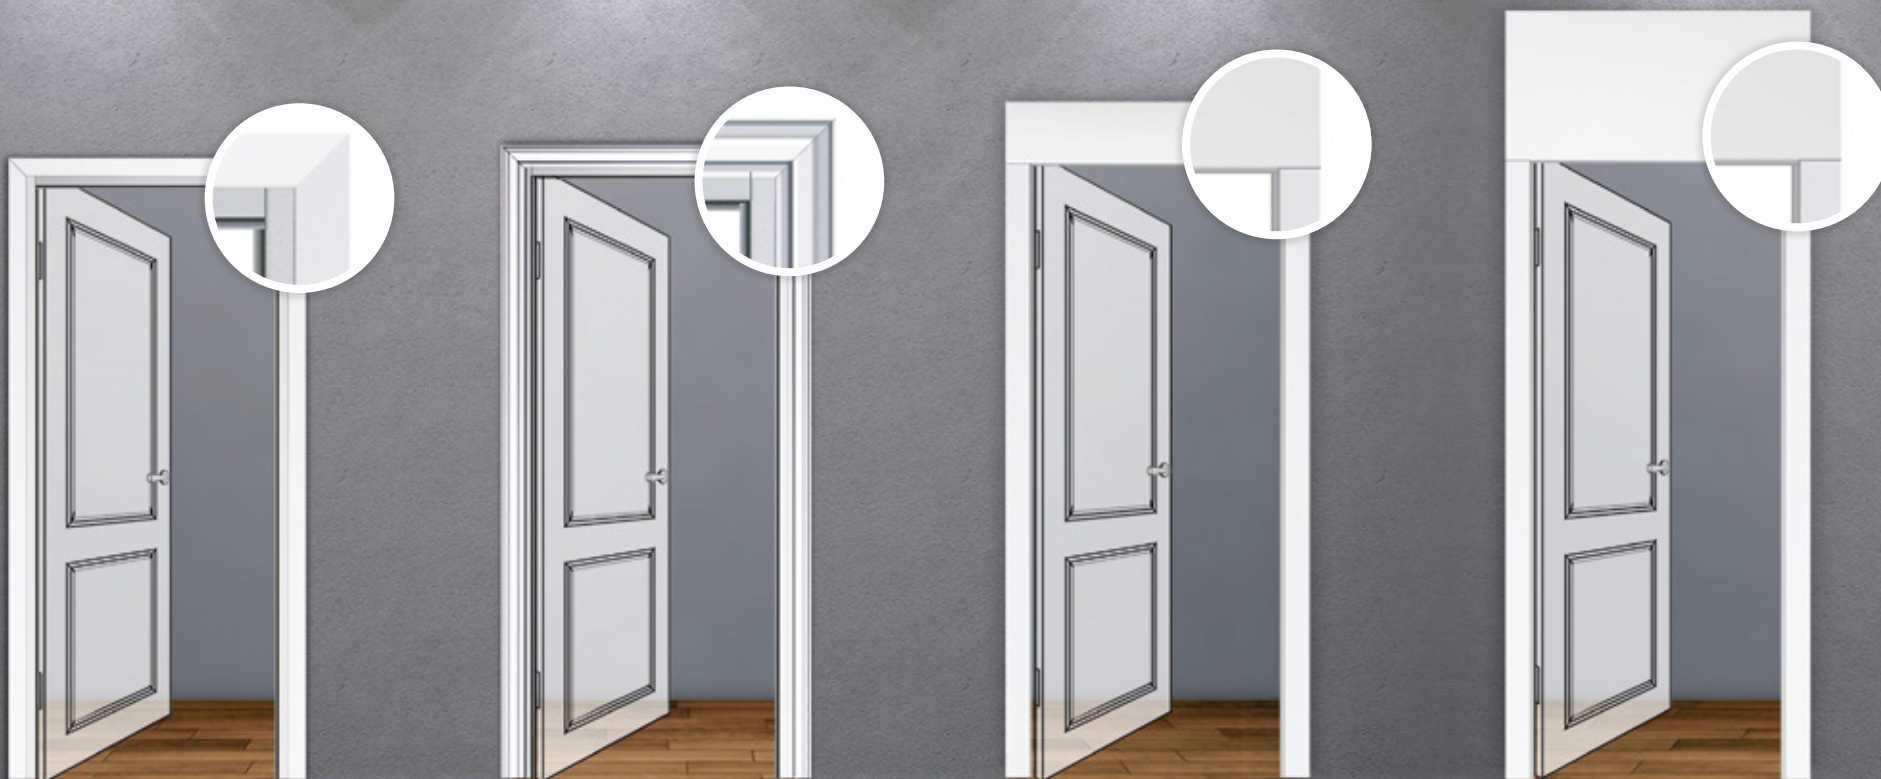

OŚCIEŻNICE

**OŚCIEŻNICA STAŁA
Z LISTWĄ MASKUJĄCĄ:
FREZOWANĄ / PROSTĄ / WYPUKŁĄ**

	Standard netto/brutto	Premium netto/brutto	Soft netto/brutto
Przylgowe	nd	150 / 184,50	nd
Bp wid.	nd	150 / 184,50	nd
Bp niewid.	nd	nd	nd
Opaski na drugą stronę 150,- netto			

**OŚCIEŻNICA STAŁA
Z LISTWĄ OPERA**

	Standard netto/brutto	Premium netto/brutto	Soft netto/brutto
Przylgowe	nd	380 / 467,40	nd
Bp wid.	nd	380 / 467,40	nd
Bp niewid.	nd	nd	nd
Opaski na drugą stronę 380,- netto			

**OŚCIEŻNICA REGULOWANA
Z PANELEM GÓRNYM
od 200 mm do 260 mm**

	Standard netto/brutto	Premium netto/brutto	Soft netto/brutto
Przylgowe	200 / 246	400 / 492	200 / 246
Bp wid.	200 / 246	400 / 492	200 / 246
Bp niewid.	450 / 553,50	650 / 799,50	450 / 553,50
Panel na drugą stronę 200,- netto			

**OŚCIEŻNICA REGULOWANA
Z PANELEM GÓRNYM
PODWYŻSZONYM od 261 mm do 1000 mm**

	Standard netto/brutto	Premium netto/brutto	Soft netto/brutto
Przylgowe	480 / 590,40	520 / 639,60	320 / 393,60
Bp wid.	480 / 590,40	520 / 639,60	320 / 393,60
Bp niewid.	730 / 897,90	770 / 947,10	570 / 701,00
Panel na drugą stronę 320,- netto