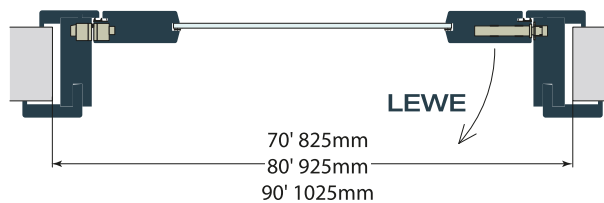

SYSTEM REWERSYJNY

Dopłata

Drzwi Rewersyjne 700,00/ 861,00 z VAT

Cena zawiera zawiasy oraz ogranicznik otwarcia.

Tylko opaski 80 mm.