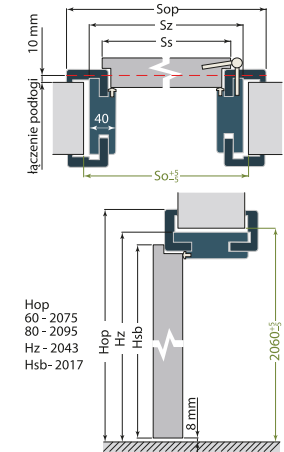

# TABELE WYMIARÓW STANDARDOWYCH

OŚCIEŻNICA REGULOWANA OPASKI 60/80mm (skrzydło bezprzylgowe)

OŚCIEŻNICA REGULOWANA OPASKI 60/80mm (skrzydło przylgowe)

OŚCIEŻNICA STAŁA OPASKI 60/75mm (skrzydło przylgowe)