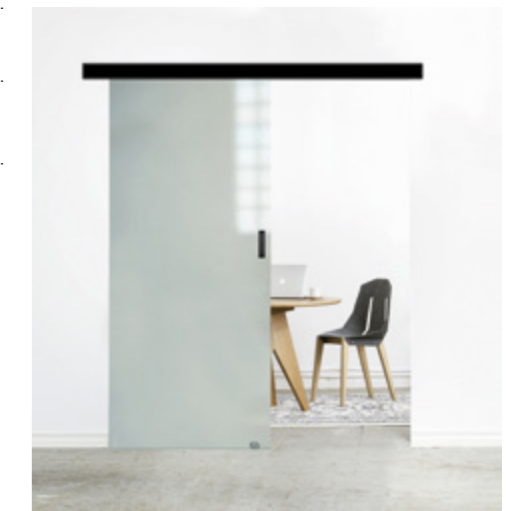

system naścienny MUTO, tafla szklana

◆ NOWOŚĆ!