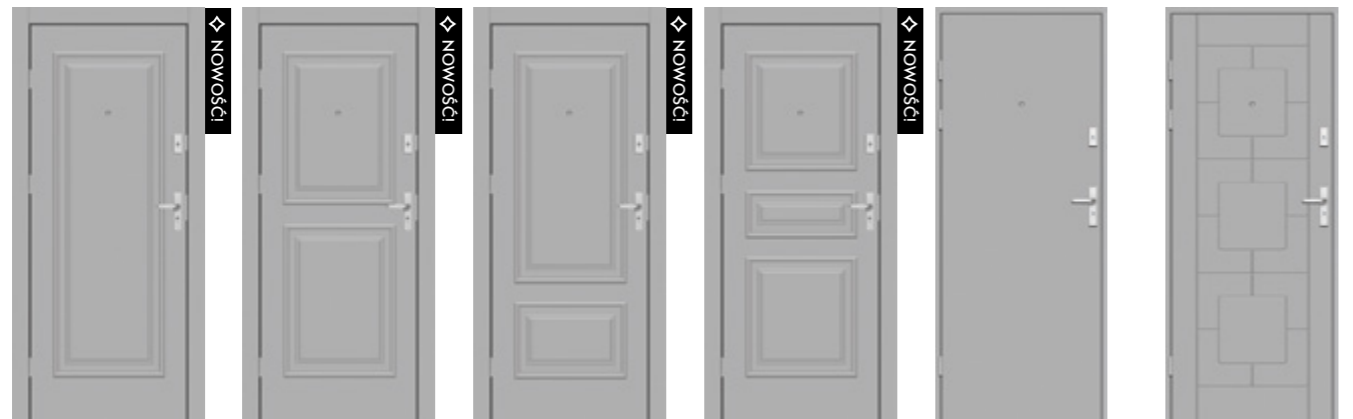

TOWER 0, wzór FRESA 1
skrzydło od 2 749,63 zł
ościeżnica od 412,67 zł

TOWER 0, wzór FRESA 2
skrzydło od 2 749,63 zł
ościeżnica od 412,67 zł

TOWER 0, wzór FRESA 3
skrzydło od 2 749,63 zł
ościeżnica od 412,67 zł

TOWER 0, wzór FRESA 4
skrzydło od 2 749,63 zł
ościeżnica od 412,67 zł

DIAMENT 0
skrzydło od 2 282,51 zł
ościeżnica od 467,40 zł

DIAMENT 1
skrzydło od 2 350,16 zł
ościeżnica od 467,40 zł