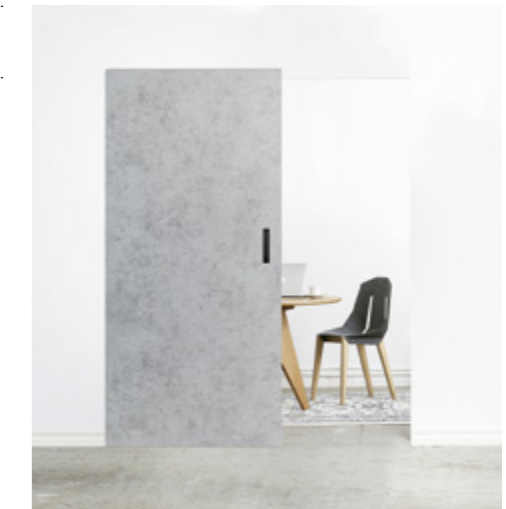

system naścienny INTER DOOR, skrzydło drewniane

skrzydło od 1 140,95 zł
system od 1 328,40 zł

◆ NOWOŚĆ!

◆ NOWOŚĆ!

◆ NOWOŚĆ!

2–7

Drzwi wysokie
powiększające
optycznie przestrzeń

.....
DRZWI NOWOCZESNE
.....

8–11

Drzwi przeszklone
dla lubiących światło

.....
DRZWI NOWOCZESNE
.....

12–13

Drzwi na ościeżnicy
odwrotna przyłga

.....
DRZWI NOWOCZESNE
.....

14–15

Magiczne drzwi
przesuwne bez
widocznych mocowań