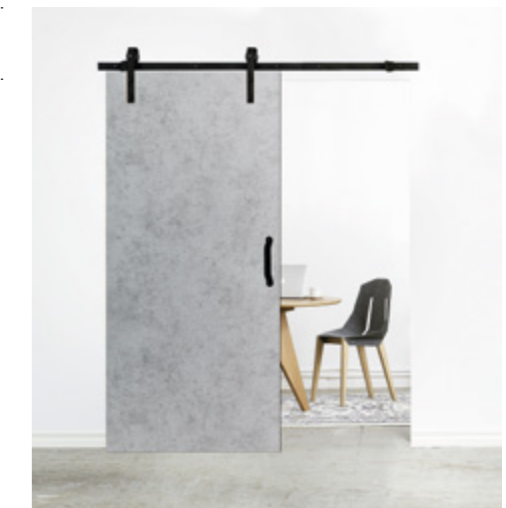

skrzydło od 1 472,16 zł
system od 1 900,35 zł

system kasetowy, tafla szklana

tafla od 947,10 zł
system od 2 168,74 zł

system kasetowy, skrzydło drewniane

skrzydło od 1 140,95 zł
system od 1 590,64 zł

◆ NOWOŚĆ!

skrzydło od 1 306,56 zł
system od 639,60 zł

system naścienny REA, skrzydło drewniane

skrzydło od 1 306,56 zł
system od 713,40 zł

system naścienny MAGIC, skrzydło drewniane

skrzydło od 1 435,26 zł
system od 1 599,00 zł

system naścienny INTER DOOR, skrzydło drewniane

skrzydło od 1 140,95 zł
system od 1 328,40 zł

◆ NOWOŚĆ!

◆ NOWOŚĆ!

◆ NOWOŚĆ!

2–7

Drzwi wysokie
powiększające
optycznie przestrzeń

.....
DRZWI NOWOCZESNE
.....