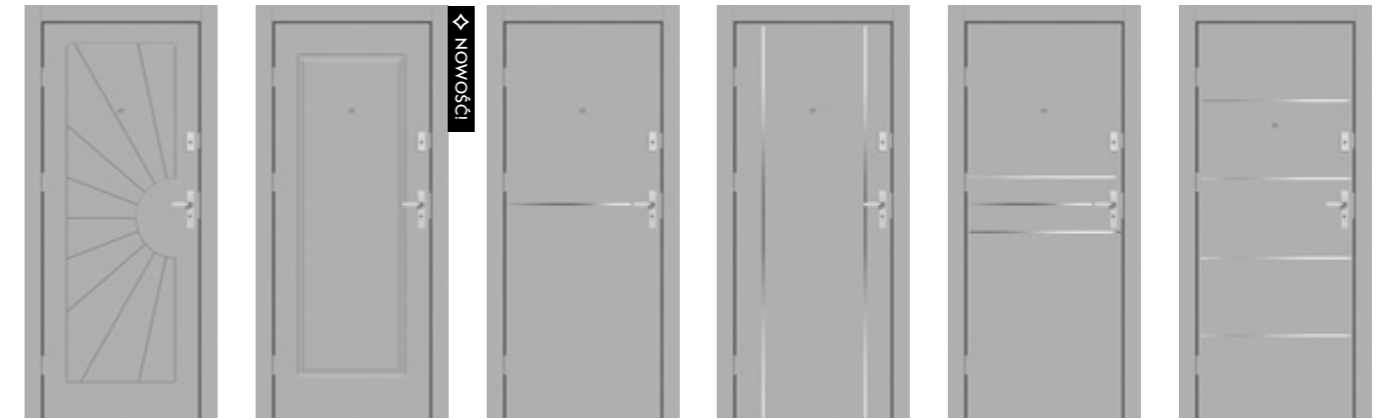

TOWER 6
skrzydło od 1 696,66 zł
ościeżnica od 412,67 zł

TOWER 7
skrzydło od 1 696,66 zł
ościeżnica od 412,67 zł

TOWER 0, wzór ALBA 1
skrzydło od 1 873,66 zł
ościeżnica od 412,67 zł

TOWER 0, wzór ALBA 2
skrzydło od 1 873,66 zł
ościeżnica od 412,67 zł

TOWER 0, wzór ALBA 3
skrzydło od 1 873,66 zł
ościeżnica od 412,67 zł

TOWER 0, wzór ALBA 4
skrzydło od 1 873,66 zł
ościeżnica od 412,67 zł