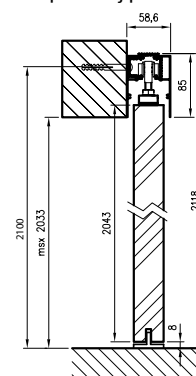

przekrój pionowy

frezowanie prowadzące profil prowadzący w VETRO D2

	A	S	L
„60”	600	644	1300
„70”	700	744	1500
„80”	800	844	1700
„90”	900	944	1900
„100”	1000	1044	2100

MODEL	cena
System SPAZIO CD	578 zł netto | 710,94 zł brutto

Szerokość skrzydeł: jednoskrzydłowe „60” - „100”.

A - szerokość otworu w murze
S - szerokość skrzydła
L - długość prowadnicy