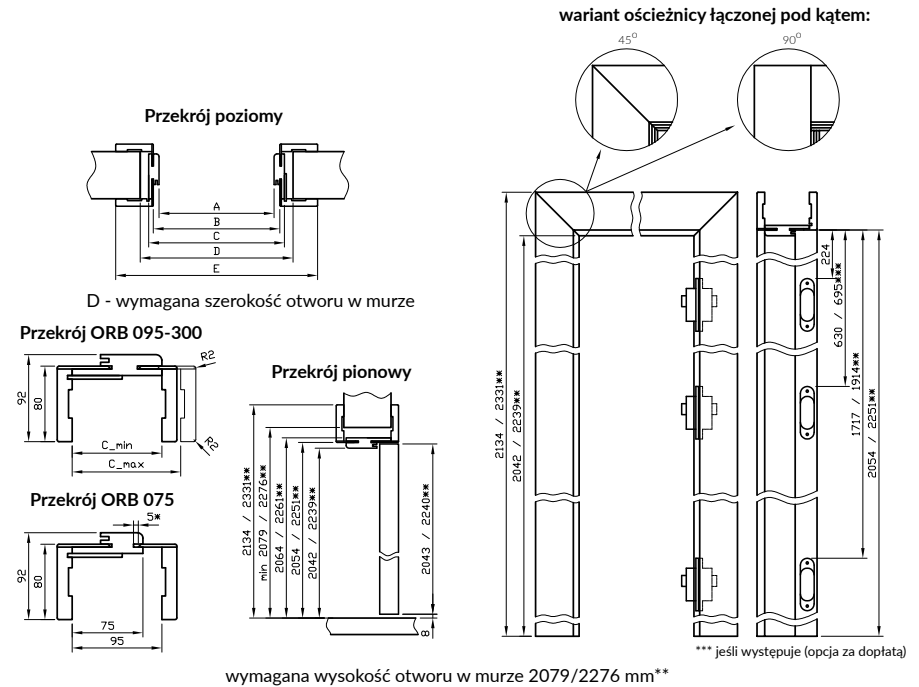

Ceny zawierają również 2 zawiasy z płytkami mocującymi. Ceny ościeżnic łączonych pod kątem 90°

- dopłata 30 zł netto | **36,90 zł brutto**. Dopłata za trzeci zawias Estetic 80 - 90 zł | **110,70 zł**

Cena ościeżnicy do drzwi dwuskrzydłowych: +50%. (w przypadku użycia 3 zawiasów dopłata dodatkowa 180 zł | **221,40 zł**)

Zastosowanie

Ościeżnica regulowana bezprzylgowa w laminacie połyskowym, matowym lub Xtreme Matt ma zastosowanie do kolekcji DRE: ILIS, NELLA, SILIA i VETRO D2 w wersji bezprzylgowej rozwierniej.

Zawartość kompletu

Belka główna (element poziomy i dwa pionowe) wraz z szerokim kątownikiem (80 mm) o małych promieniach zaokrąglenia profilu przekroju poprzecznego (R2), uszczelka drzwiowa, zestaw zawiasów, komplet elementów przeznaczonych do zmontowania ościeżnicy wg dołączonej instrukcji. Ościeżnice pakowane są w opakowania kartonowe.

do drzwi jednoskrzydłowych

	A	B	C	D	E
60	627	651	671	711	811
70	727	751	771	811	911
80	827	851	871	911	1011
90	927	951	971	1011	1111
100	1027	1051	1071	1111	1211

do drzwi dwuskrzydłowych

	A	B	C	D	E
120	1274	1298	1318	1378	1458
130	1374	1398	1418	1478	1558
140	1474	1498	1518	1578	1658
150	1574	1598	1618	1678	1758
160	1674	1698	1718	1778	1858
170	1774	1798	1818	1878	1958
180	1874	1898	1918	1978	2058

* UWAGA: ościeżnica 075-095 ma odmienny przekrój, dla grubości muru 75-89 mm konieczne będzie samodzielne skrócenie pióra kątownika ruchomego

** dla wymiaru skrzydła 2240 mm