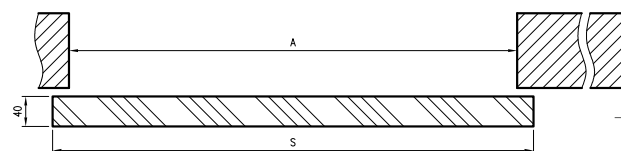

przekrój pionowy

frezowanie prowadzące profil prowadzący w VETRO D2

	A	S	L
„60”	600	644	1300
„70”	700	744	1500
„80”	800	844	1700
„90”	900	944	1900
„100”	1000	1044	2100

MODEL	cena
System SPAZIO CD	578 zł netto | 710,94 zł brutto

Szerokość skrzydeł: jednoskrzydłowe „60” - „100”.

A - szerokość otworu w murze
S - szerokość skrzydła
L - długość prowadnicy