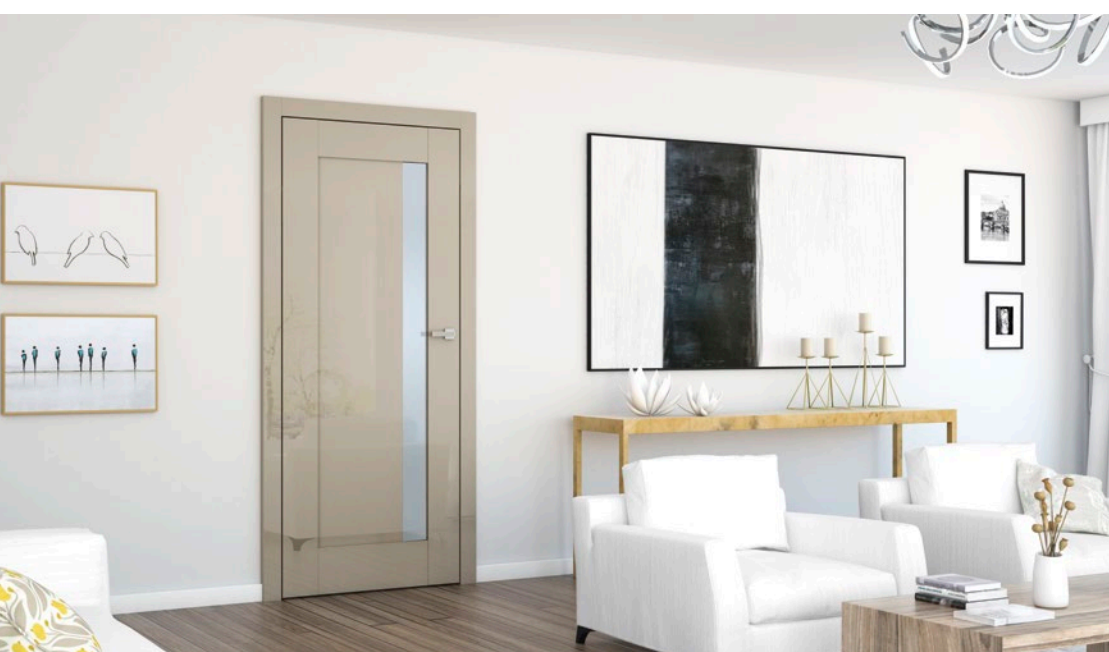

DRE

KATALOG DRZWI 2019

EDYCJA 1

DRZWI POŁYSKOWE • DRZWI XTREME MATT • DRZWI MAT STANDARD

Wysokość skrzydeł 2043

model	bianco, magnolia, moro, notte, vino	cubanit, gabbiano, bigio	mat bianco, mat cemento, mat moro	biały, antracyt, czarny
ILIS 1-4	1012 zł 1244,76 zł	1108 zł 1362,84 zł	1108 zł 1362,84 zł	1362 zł 1675,26 zł
ILIS 5	1330 zł 1635,90 zł	1426 zł 1753,98 zł	1426 zł 1753,98 zł	1680 zł 2066,40 zł