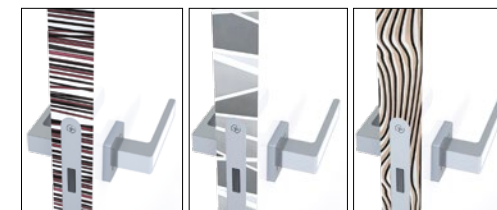

SILIA 10
bianco

SILIA 10
magnolia

SILIA 10
gabbiano

SILIA 10
notte

BULAJ STALOWY
vino

Uwaga: możliwość wyboru obrzeża z wzorem dotyczy wyłącznie drzwi w dekorze bianco.

WZORY OBRZEŻY POŁYSKOWYCH

motyw 1