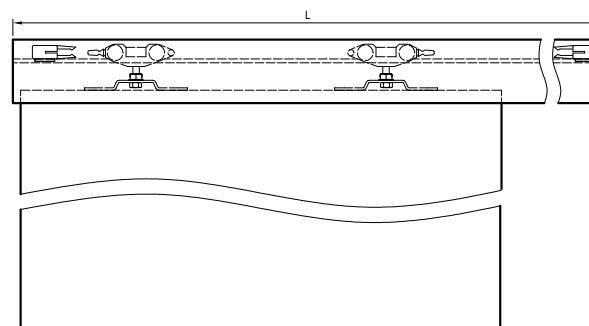

klamki

uchwyty okrągłe

uchwyty owalne

- » Uchwyt okrągły 1 szt. 32 zł | 39,36 zł
- » Uchwyt owalny 1 szt. 48 zł | 59,04 zł

Komplet uchwytów na jedno skrzydło stanowią 2 szt.

System przesuwny ścienny SPAZIO CD

SPAZIO CD

System przesuwny ścienny z anodowaną prowadnicą i blendą prostokątną. Przeznaczony do skrzydeł płytowych i ramowych. Jest to rozwiązanie przeznaczone do obrobionego na gotowo ościeża.

W SKŁAD ZESTAWU WCHODZI:

- prowadnica wraz z zaślepkami bocznymi
- wózki jezdne systemu
- uchwyty montażowe skrzydła drewnianego
- prowadnik dolny
- zestaw montażowy (śruby, wkręty)

Do skompletowania systemu należy dokupić skrzydło przesuwne w wersji z uchwytem. Uchwyty należy dokupić oddzielnie.

przekrój pionowy

frezowanie prowadzące profil prowadzący w VETRO D2

	A	S	L
„60”	600	644	1300
„70”	700	744	1500
„80”	800	844	1700
„90”	900	944	1900
„100”	1000	1044	2100

MODEL	cena
System SPAZIO CD	578 zł netto | 710,94 zł brutto

Szerokość skrzydeł: jednoskrzydłowe „60” - „100”.

A - szerokość otworu w murze
S - szerokość skrzydła
L - długość prowadnicy