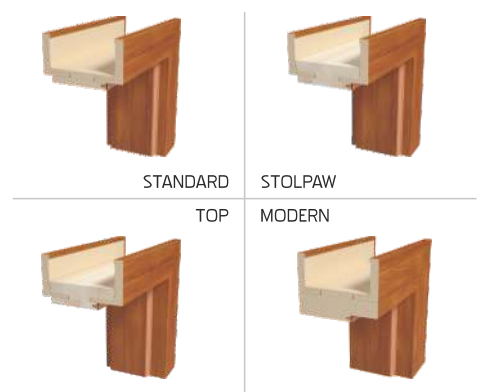

WYMIARY SKRZYDEŁ

jednoskrzydłowe: 60; 70; 80; 90; 100
dwuskrzydłowe: 60+60; 60+70; 60+80; 60+90; 70+70; 70+80; 70+90;
80+80; 80+90; 90+90; 100+100