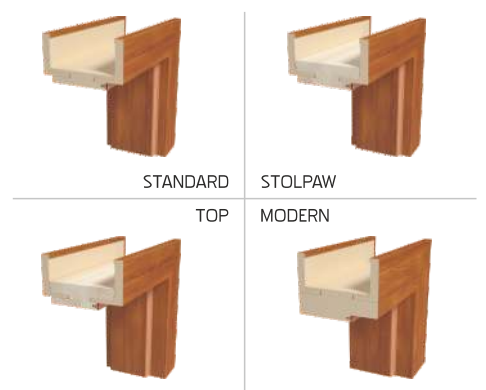

WYMIARY SKRZYDEŁ

jednoskrzydłowe: 60; 70; 80; 90; 100
dwuskrzydłowe: 60+60; 60+70; 60+80; 60+90; 70+70; 70+80; 70+90;
80+80; 80+90; 90+90; 100+100