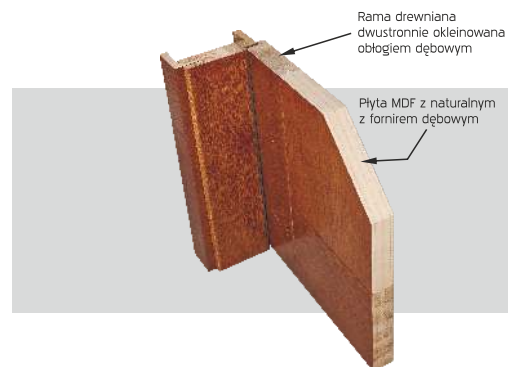

WYMIARY SKRZYDŁEŁ

jednoskrzydłowe: 60; 70; 80; 90; 100
dwuskrzydłowe: 60+60; 60+70; 60+80; 60+90; 70+70; 70+80; 70+90;
80+80; 80+90; 90+90; 100+100