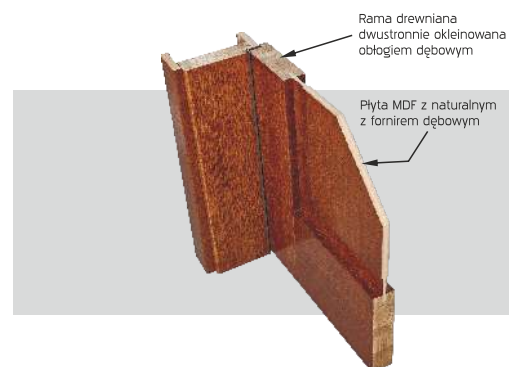

Rama z wysokiej jakości drewna klejonego wielowarstwowo okleinowana obustronnie naturalnym obłogiem dębowym.
Wypełnienie ramy stanowią płyty MDF okleinowane naturalnymi fornirami dębowymi najwyższej jakości.

SZKLENIE

szkło bezpieczne decormat

WYPOSAŻENIE STANDARDOWE

zamek magnetyczny
zawias regulowany w 3-płaszczyznach (wersja przylgowa)

WYPOSAŻENIE ZA DOPLATĄ

komplet zawiasów do drzwi bezprzylgowych

WYMIARY SKRZYDŁEŁ

jednoskrzydłowe: 60; 70; 80; 90; 100
dwuskrzydłowe: 60+60; 60+70; 60+80; 60+90; 70+70; 70+80; 70+90;
80+80; 80+90; 90+90; 100+100

SELECTION

pełna gama oklein
dostępna na stronie nr 59

SELECTION to nowoczesna linia o niespotykanym i unikatowym wzornictwie, podkreślająca wyjątkowe piękno struktury drewna.