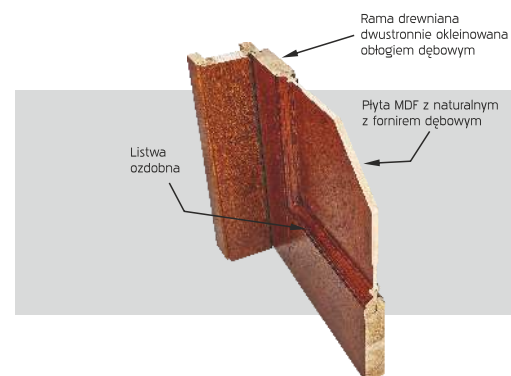

1630,00/2004,90

1630,00/2004,90

1670,00/2054,10

1670,00/2054,10

1610,00/1980,30

KONSTRUKCJA SKRZYDŁA

Rama z wysokiej jakości drewna klejonego wielowarstwowo okleinowana obustronnie naturalnym obłogiem dębowym. Wypełnienie ramy stanowią płyty MDF okleinowane naturalnymi fornirami dębowymi najwyższej jakości.

SZKLENIE

Szkoło hartowane decormat lub szkło ozdobne wg. wzoru.

WYPOSAŻENIE STANDARDOWE

zamek magnetyczny
zawias regulowany w 3-płaszczyznach (wersja przylgowa)

WYPOSAŻENIE ZA DOPŁATĄ

komplet zawiasów do drzwi bezprzylgowych

WYMIARY SKRZYDŁEŁ

jednoskrzydłowe: 60; 70; 80; 90; 100
dwuskrzydłowe: 60+60; 60+70; 60+80; 60+90; 70+70; 70+80; 70+90;
80+80; 80+90; 90+90; 100+100

ESSENCE

Olive

Mahagonibraun

Honig

Rustikal

Kognak