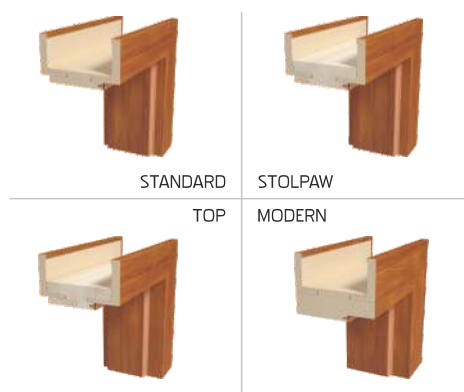

WYMIARY SKRZYDŁEŁ

jednoskrzydłowe: 60; 70; 80; 90; 100
dwuskrzydłowe: 60+60; 60+70; 60+80; 60+90; 70+70; 70+80; 70+90;
80+80; 80+90; 90+90; 100+100