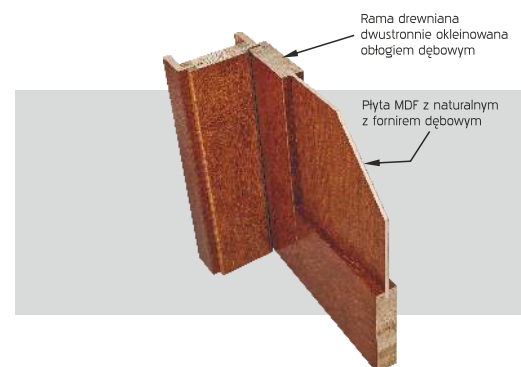

WYMIARY SKRZYDEŁ

jednoskrzydłowe: 60; 70; 80; 90; 100
dwuskrzydłowe: 60+60; 60+70; 60+80; 60+90; 70+70; 70+80; 70+90;
80+80; 80+90; 90+90; 100+100