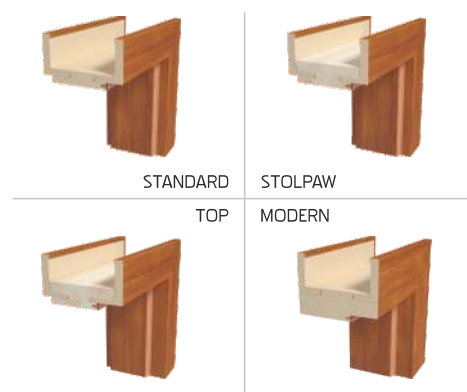

WYMIARY SKRZYDEŁ

jednoskrzydłowe: 60; 70; 80; 90; 100
dwuskrzydłowe: 60+60; 60+70; 60+80; 60+90; 70+70; 70+80; 70+90;
80+80; 80+90; 90+90; 100+100