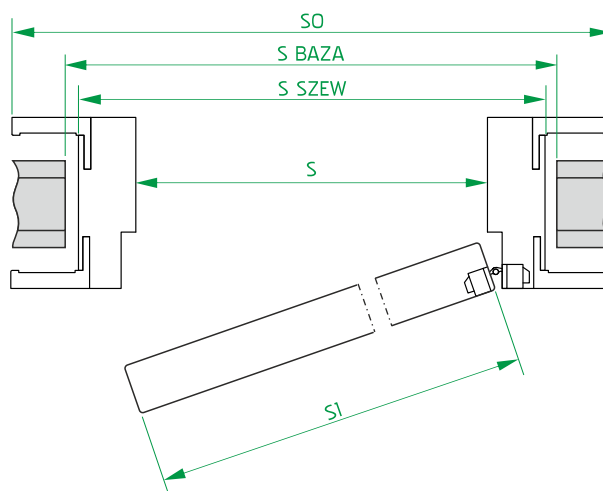

PRZEKRÓJ POZIOMY DRZWI PRAWIE