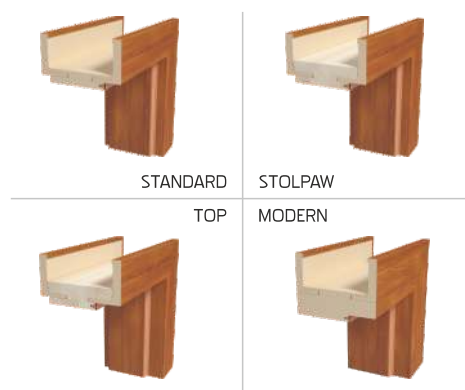

WYMIARY SKRZYDEŁ

jednoskrzydłowe: 60; 70; 80; 90; 100
dwuskrzydłowe: 60+60; 60+70; 60+80; 60+90; 70+70; 70+80; 70+90;
80+80; 80+90; 90+90; 100+100