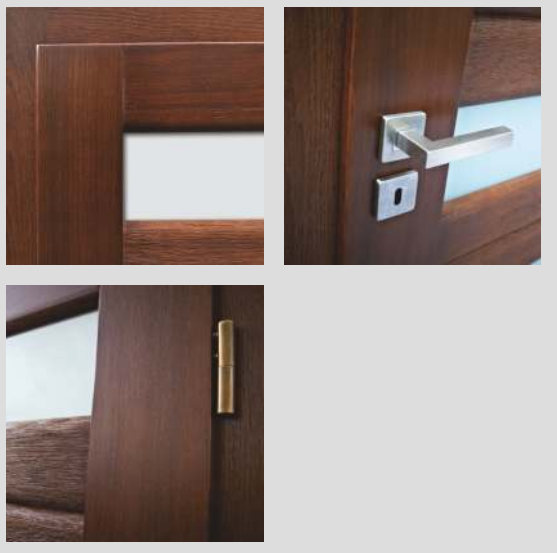

ESCAPE

pełna gama kolorów
dostępna na stronie nr 58

ESCAPE nowoczesna linia drzwi mająca ciekawe wzornictwo, która swym charakterem dopasowuje się do każdego typu pomieszczeń.

ESC 06