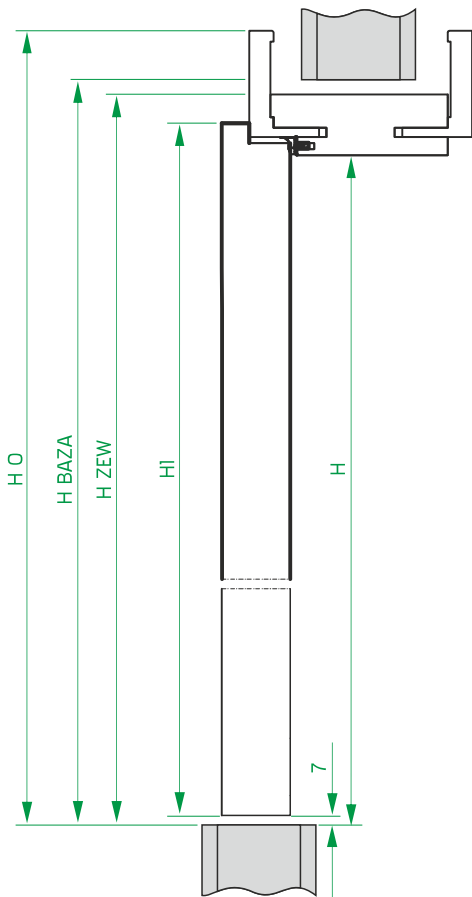

PRZEKRÓJ PIONOWY DRZWI

WYMIARY DRZWI PRZYLGOWYCH JEDNODZIELNYCH Z OŚCIEŻNICĄ "STANDARD" (MDF)

szerokość drzwi	wymiary skrzydeł		światło przejścia		wymiary ościeżnicy		wymiary otworu		wymiary z opaskami	
	S I	H I	s	H	S ZEWN	H ZEWN	S BAZA	H BAZA	A O	H O
„60”	642	2039	600	2025	644	2040	664	2050	764	2100
„70”	742		700		744		764		864	
„80”	842		800		844		864		964	
„90”	942		900		944		964		1064	
„100”	1042		1000		1044		1064		1164	