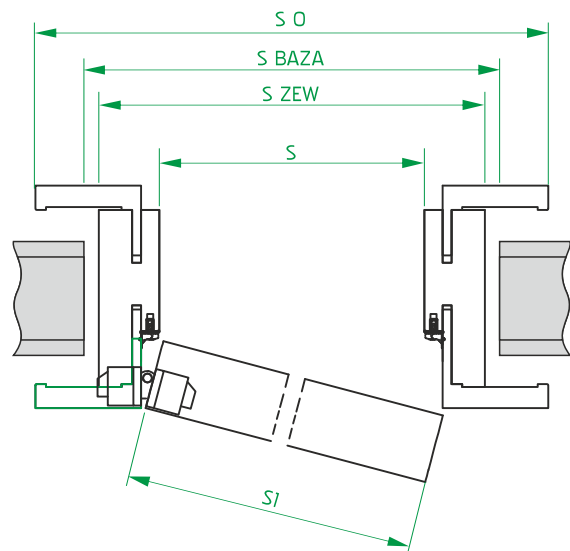

PLEY

ESSENCE

FEMME

PRINCE

WYMIARY DRZWI BEZPRZYLGOWYCH JEDNODZIELNYCH Z OŚCIEŻNICĄ "TOP" (RDZEŃ DREWNO)

szerokość drzwi	wymiary skrzydeł		światło przejścia		wymiary ościeżnicy		wymiary otworu		wymiary z opaskami	
	S I	H I	s	H	S ZEW	H ZEW	S BAZA	H BAZA	A O	H O
„60”	616	2026	600	2025	680	2065	700	2075	764	2107
„70”	716		700		780		800		864	
„80”	816		800		880		900		964	
„90”	916		900		980		1000		1064	
„100”	1016		1000		1080		1100		1164	