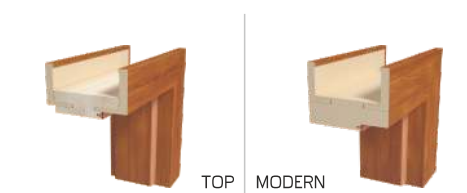

1490.00/1832.70

KONSTRUKCJA SKRZYDŁA

Rama z wysokiej jakości drewna klejonego wielowarstwowo okleinowana obustronnie naturalnym obłogiem dębowym. Wypełnienie ramy stanowią płyty MDF okleinowane naturalnymi fornirami dębowymi najwyższej jakości.

WYPOSAŻENIE STANDARDOWE

zamek magnetyczny
zawias ukryty (wersja bezprzylgowa)

WYMIARY SKRZYDEŁ

jednoskrzydłowe: 60: 70: 80: 90: 100
dwuskrzydłowe: 60+60: 60+70: 60+80: 60+90: 70+70: 70+80: 70+90:
80+80: 80+90: 90+90: 100+100