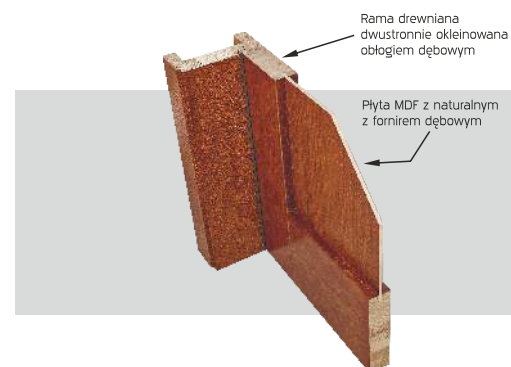

KONSTRUKCJA SKRZYDŁA

Rama z wysokiej jakości drewna klejonego wielowarstwowo okleinowana obustronnie naturalnym obłogiem dębowym. Wypełnienie ramy stanowią płyty MDF okleinowane naturalnymi fornirami dębowymi najwyższej jakości.

WYPOSAŻENIE STANDARDOWE

zamek magnetyczny
zawias ukryty (wersja bezprzylgowa)

WYMIARY SKRZYDEŁ

jednoskrzydłowe: 60: 70: 80: 90: 100
dwuskrzydłowe: 60+60: 60+70: 60+80: 60+90: 70+70: 70+80: 70+90:
80+80: 80+90: 90+90: 100+100