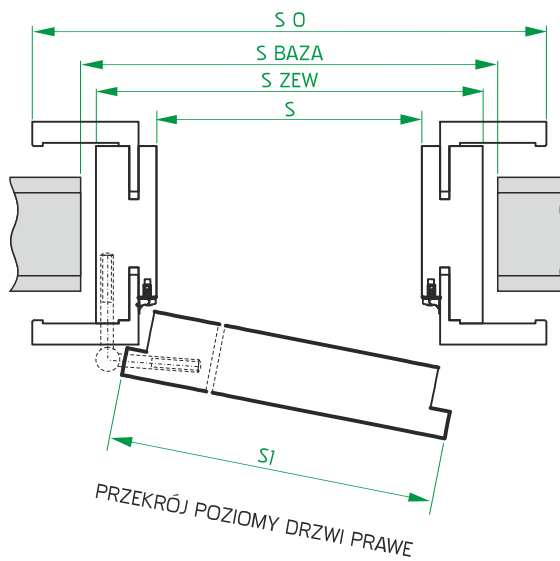

PRZEKRÓJ PIONOWY DRZWI

WYMIARY DRZWI PRZYLGOWYCH JEDNODZIELNYCH Z OŚCIEŻNICĄ "STANDARD" (MDF)

szerokość drzwi	wymiary skrzydeł		światło przejścia		wymiary ościeżnicy		wymiary otworu		wymiary z opaskami	
	S I	H I	s	H	S ZEWN	H ZEWN	S BAZA	H BAZA	A O	H O
„60”	642	2039	600	2025	644	2040	664	2050	764	2100
„70”	742		700		744		764		864	
„80”	842		800		844		864		964	
„90”	942		900		944		964		1064	
„100”	1042		1000		1044		1064		1164	