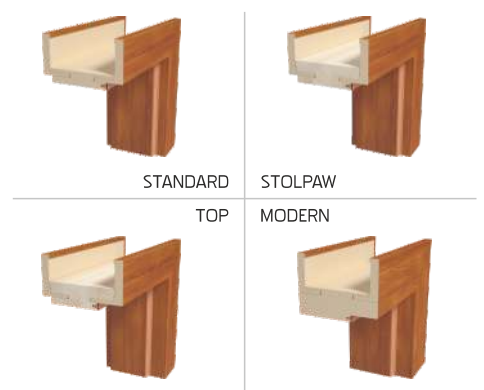

WYMIARY SKRZYDŁEŁ

jednoskrzydłowe: 60; 70; 80; 90; 100
dwuskrzydłowe: 60+60; 60+70; 60+80; 60+90; 70+70; 70+80; 70+90;
80+80; 80+90; 90+90; 100+100