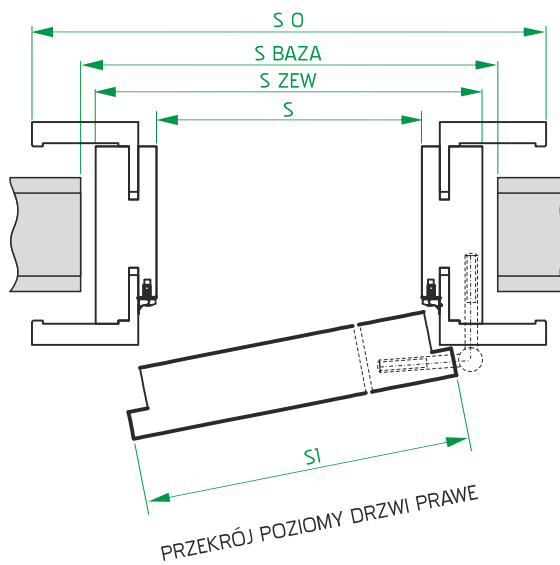

PRZEKRÓJ PIONOWY DRZWI

WYMIARY DRZWI PRZYLGOWYCH JEDNODZIELNYCH Z OŚCIEŻNICĄ "STANDARD" (MDF)

szerokość drzwi	wymiary skrzydeł		światło przejścia		wymiary ościeżnicy		wymiary otworu		wymiary z opaskami	
	S I	H I	s	H	S ZEWN	H ZEWN	S BAZA	H BAZA	A O	H O
„60”	642	2039	600	2025	644	2040	664	2050	764	2100
„70”	742		700		744		764		864	
„80”	842		800		844		864		964	
„90”	942		900		944		964		1064	
„100”	1042		1000		1044		1064		1164	