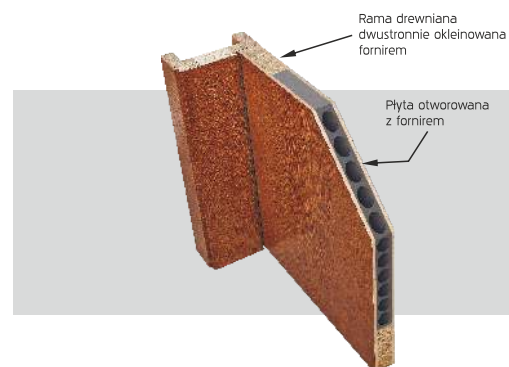

KONSTRUKCJA SKRZYDŁA

Rama wewnętrzna konstrukcyjna wykonana z wysokiej jakości drewna klejonego wielowarstwowo. Wypełnienie stanowi płyta otworowana. Całość okleinowana naturalnymi oraz egzotycznymi fornirami najwyższej jakości. Skrzydła ozdobione aluminiowymi intarsjami.

WYPOSAŻENIE STANDARDOWE

zamek magnetyczny
zawias ukryty (wersja bezprzylgowa)

WYMIARY SKRZYDEŁ

jednoskrzydłowe: 60: 70: 80: 90: 100
dwuskrzydłowe: 60+60: 60+70: 60+80: 60+90: 70+70: 70+80: 70+90:
80+80: 80+90: 90+90: 100+100