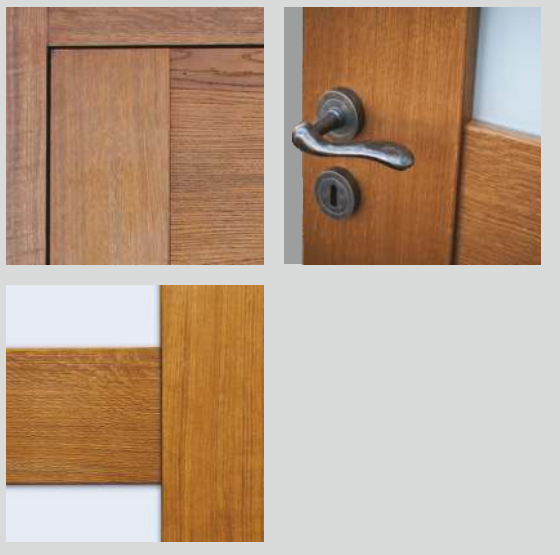

G^a GARDE

pełna gama kolorów
dostępna na stronie nr 58

***GARDE** seria drzwi mająca ładną, a jednocześnie prostą linię. Stworzona dla tych, którzy lubią pomieszczenia o tradycyjnym charakterze.*

GAR 05