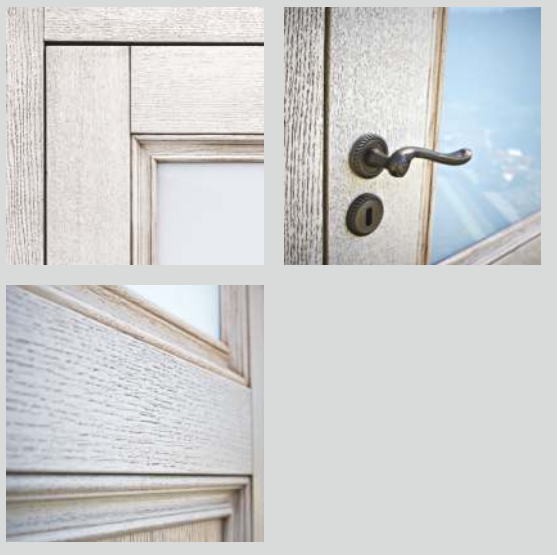

CODE

pełna gama kolorów
dostępna na stronie nr 58

CODE to kolekcja pięknych stylowych drzwi, będąca idealnym dopełnieniem do wnętrza urządzonego w tradycyjnym klasycznym stylu.

COD 05/ROZELLA