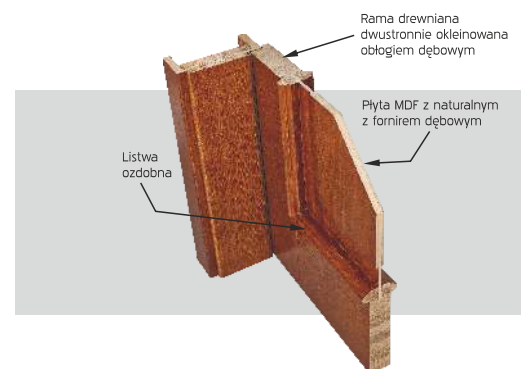

1590.00/1955.70

KONSTRUKCJA SKRZYDŁA

Rama z wysokiej jakości drewna klejonego wielowarstwowo okleinowana obustronnie naturalnym obłogiem dębowym. Wypełnienie ramy stanowią płyty MDF okleinowane naturalnymi fornirami dębowymi najwyższej jakości.

SZKLENIE

szkło bezpieczne decormat

WYPOSAŻENIE STANDARDOWE

zamek magnetyczny
zawias regulowany w 3-płaszczyznach (wersja przylgowa)

WYPOSAŻENIE ZA DOPŁATĄ

komplet zawiasów do drzwi bezprzylgowych

WYMIARY SKRZYDŁEŁ

jednoskrzydłowe: 60; 70; 80; 90; 100
dwuskrzydłowe: 60+60; 60+70; 60+80; 60+90; 70+70; 70+80; 70+90;
80+80; 80+90; 90+90; 100+100

Maron

Kognak

Rustikal

Honig

Tabak

Mahagonibraun

pełna gama kolorów
dostępna na stronie nr 58