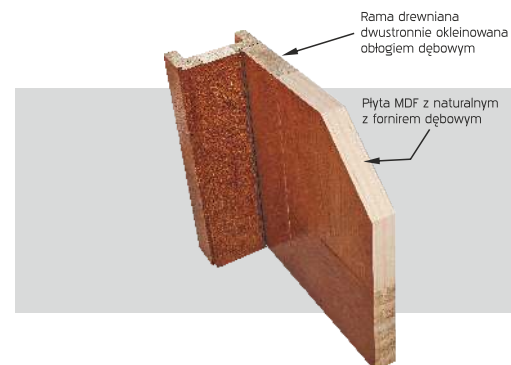

KONSTRUKCJA SKRZYDŁA

Rama z wysokiej jakości drewna klejonego wielowarstwowo okleinowana obustronnie naturalnym obłogiem dębowym. Wypełnienie ramy stanowią płyty MDF okleinowane naturalnymi fornirami dębowymi najwyższej jakości.

SZKLENIE

szkło bezpieczne decormat

WYPOSAŻENIE STANDARDOWE

zamek magnetyczny
zawias ukryty (wersja bezprzylgowa)

WYMIARY SKRZYDEŁ

jednoskrzydłowe: 60: 70: 80: 90: 100
dwuskrzydłowe: 60+60: 60+70: 60+80: 60+90: 70+70: 70+80: 70+90:
80+80: 80+90: 90+90: 100+100