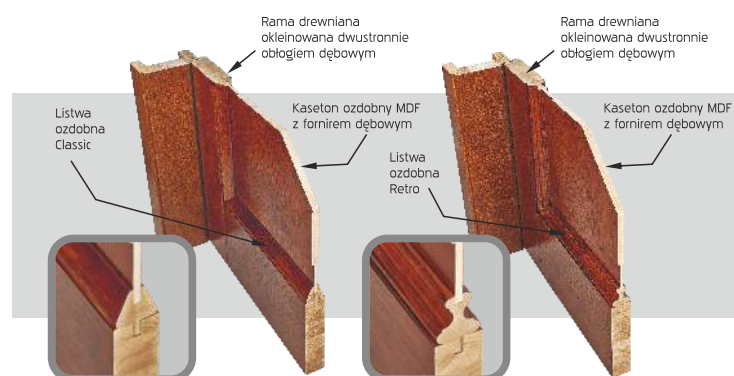

WYMIARY SKRZYDŁEŁ

jednoskrzydłowe: 60; 70; 80; 90; 100
dwuskrzydłowe: 60+60; 60+70; 60+80; 60+90; 70+70; 70+80; 70+90;
80+80; 80+90; 90+90; 100+100