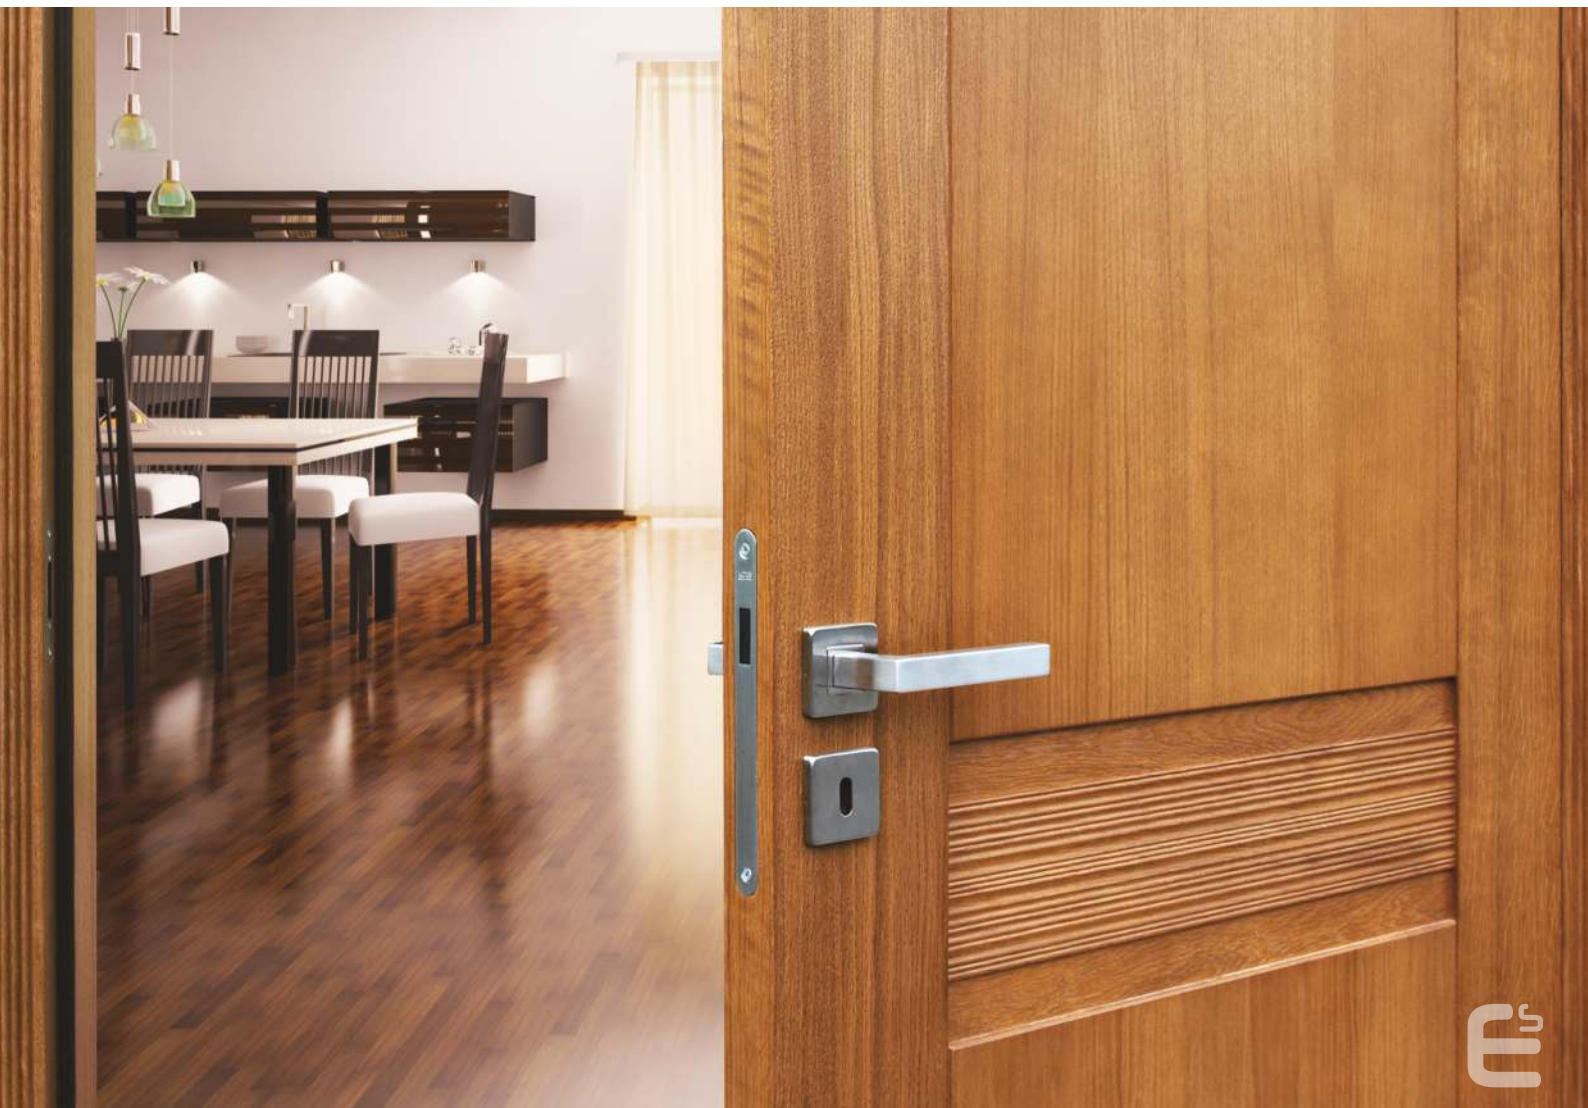

KONSTRUKCJA SKRZYDŁA

Rama z wysokiej jakości drewna klejonego wielowarstwowo okleinowana obustronnie naturalnym obłogiem dębowym. Wypełnienie ramy stanowią płyty MDF okleinowane naturalnymi fornirami dębowymi najwyższej jakości.

SZKLENIE

szkło bezpieczne decormat

WYPOSAŻENIE STANDARDOWE

zamek magnetyczny
zawias ukryty (wersja bezprzylgowa)

WYMIARY SKRZYDEŁ

jednoskrzydłowe: 60: 70: 80: 90: 100
dwuskrzydłowe: 60+60: 60+70: 60+80: 60+90: 70+70: 70+80: 70+90:
80+80: 80+90: 90+90: 100+100