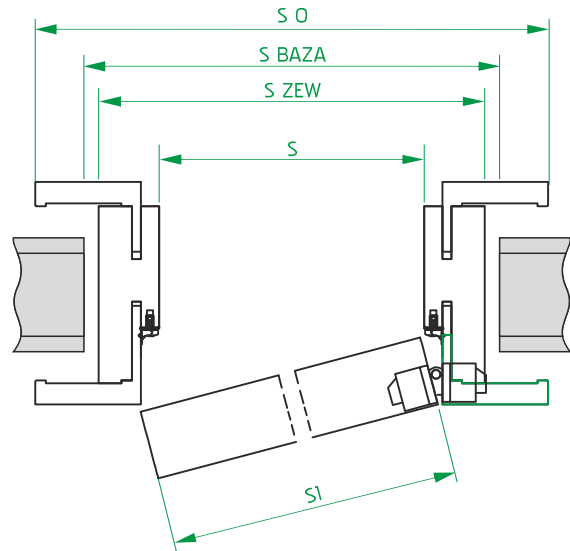

PLEY

ESSENCE

FEMME

PRINCE

WYMIARY DRZWI BEZPRZYLGOWYCH JEDNODZIELNYCH Z OŚCIEŻNICĄ "TOP" (RDZEŃ DREWNO)

szerokość drzwi	wymiary skrzydeł		światło przejścia		wymiary ościeżnicy		wymiary otworu		wymiary z opaskami	
	S I	H I	s	H	S ZEW	H ZEW	S BAZA	H BAZA	A O	H O
„60”	616	2026	600	2025	680	2065	700	2075	764	2107
„70”	716		700		780		800		864	
„80”	816		800		880		900		964	
„90”	916		900		980		1000		1064	
„100”	1016		1000		1080		1100		1164	