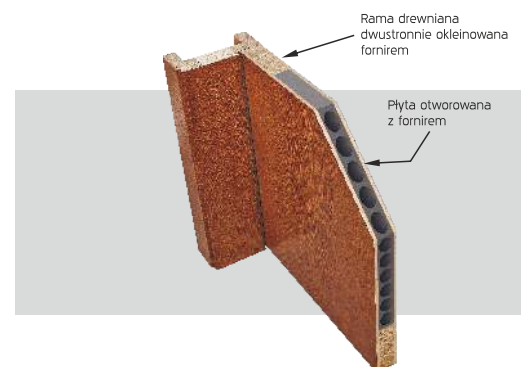

KONSTRUKCJA SKRZYDŁA

Rama wewnętrzna konstrukcyjna wykonana z wysokiej jakości drewna klejonego wielowarstwowo. Wypełnienie stanowi płyta otworowana. Całość okleinowana naturalnymi oraz egzotycznymi fornirami najwyższej jakości.

SZKLENIE

szkło bezpieczne decormat

WYPOSAŻENIE STANDARDOWE

zamek magnetyczny
zawias ukryty (wersja bezprzylgowa)

WYMIARY SKRZYDŁEŁ

jednoskrzydłowe: 60: 70: 80: 90: 100
dwuskrzydłowe: 60+60: 60+70: 60+80: 60+90: 70+70: 70+80: 70+90:
80+80: 80+90: 90+90: 100+100