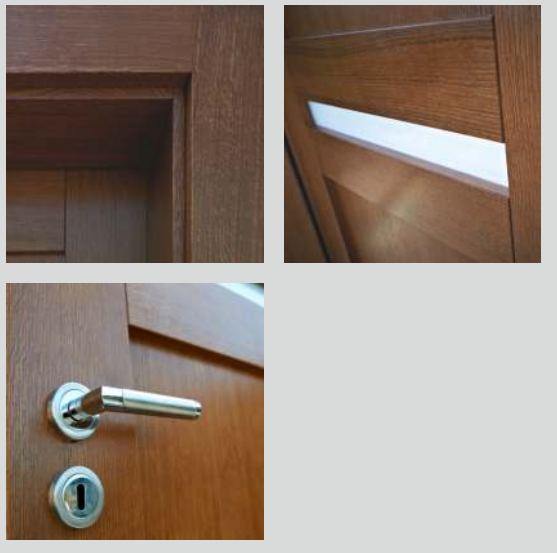

SKRA to linia drzwi mająca regularne geometryczne kształty. Wyjątkowa subtelność drewna została podkreślona delikatnymi przeszkleniami.