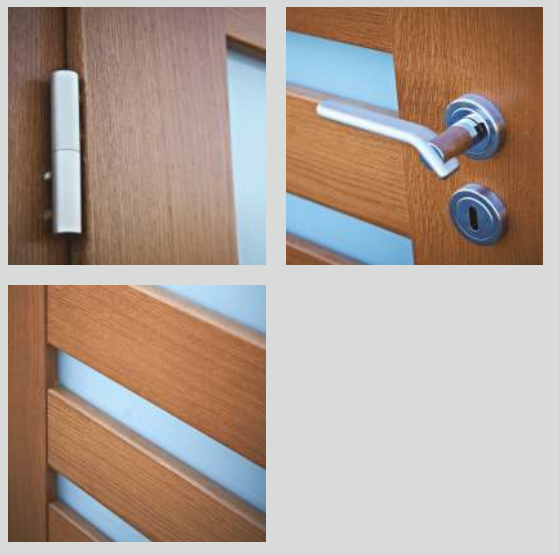

JUST linia drzwi o prostych i nowoczesnych kształtach będących idealnym uzupełnieniem zarówno w nowoczesnych jak i klasycznych wnętrzach.