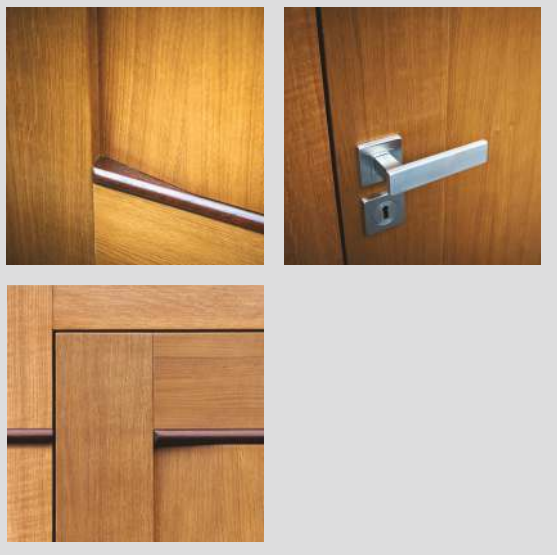

pełna gama kolorów
dostępna na stronie nr 58

PLEY to linia drzwi oparta na prostych klasycznych kształtach. Specjalny kształt listew wykończeniowych dodaje wyjątkowego charakteru.

PLE 01