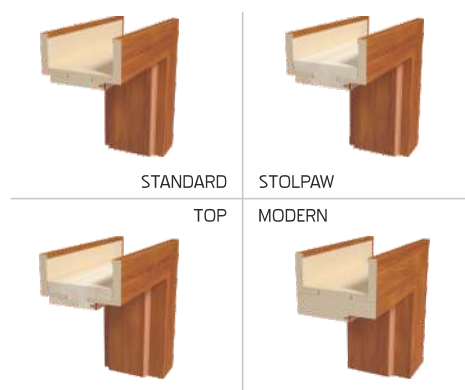

Rama z wysokiej jakości drewna klejonego wielowarstwowo okleinowana obustronnie naturalnym obłogiem dębowym.
Wypełnienie ramy stanowią płyty MDF okleinowane naturalnymi fornirami dębowymi najwyższej jakości.

SZKLENIE

szkło bezpieczne decormat

WYPOSAŻENIE STANDARDOWE

zamek magnetyczny
zawias regulowany w 3-płaszczyznach (wersja przylgowa)

WYPOSAŻENIE ZA DOPLATĄ

komplet zawiasów do drzwi bezprzylgowych

WYMIARY SKRZYDŁEŁ

jednoskrzydłowe: 60; 70; 80; 90; 100
dwuskrzydłowe: 60+60; 60+70; 60+80; 60+90; 70+70; 70+80; 70+90;
80+80; 80+90; 90+90; 100+100

SELECTION

pełna gama oklein
dostępna na stronie nr 59

SELECTION to nowoczesna linia o niespotykanym i unikatowym wzornictwie, podkreślająca wyjątkowe piękno struktury drewna.