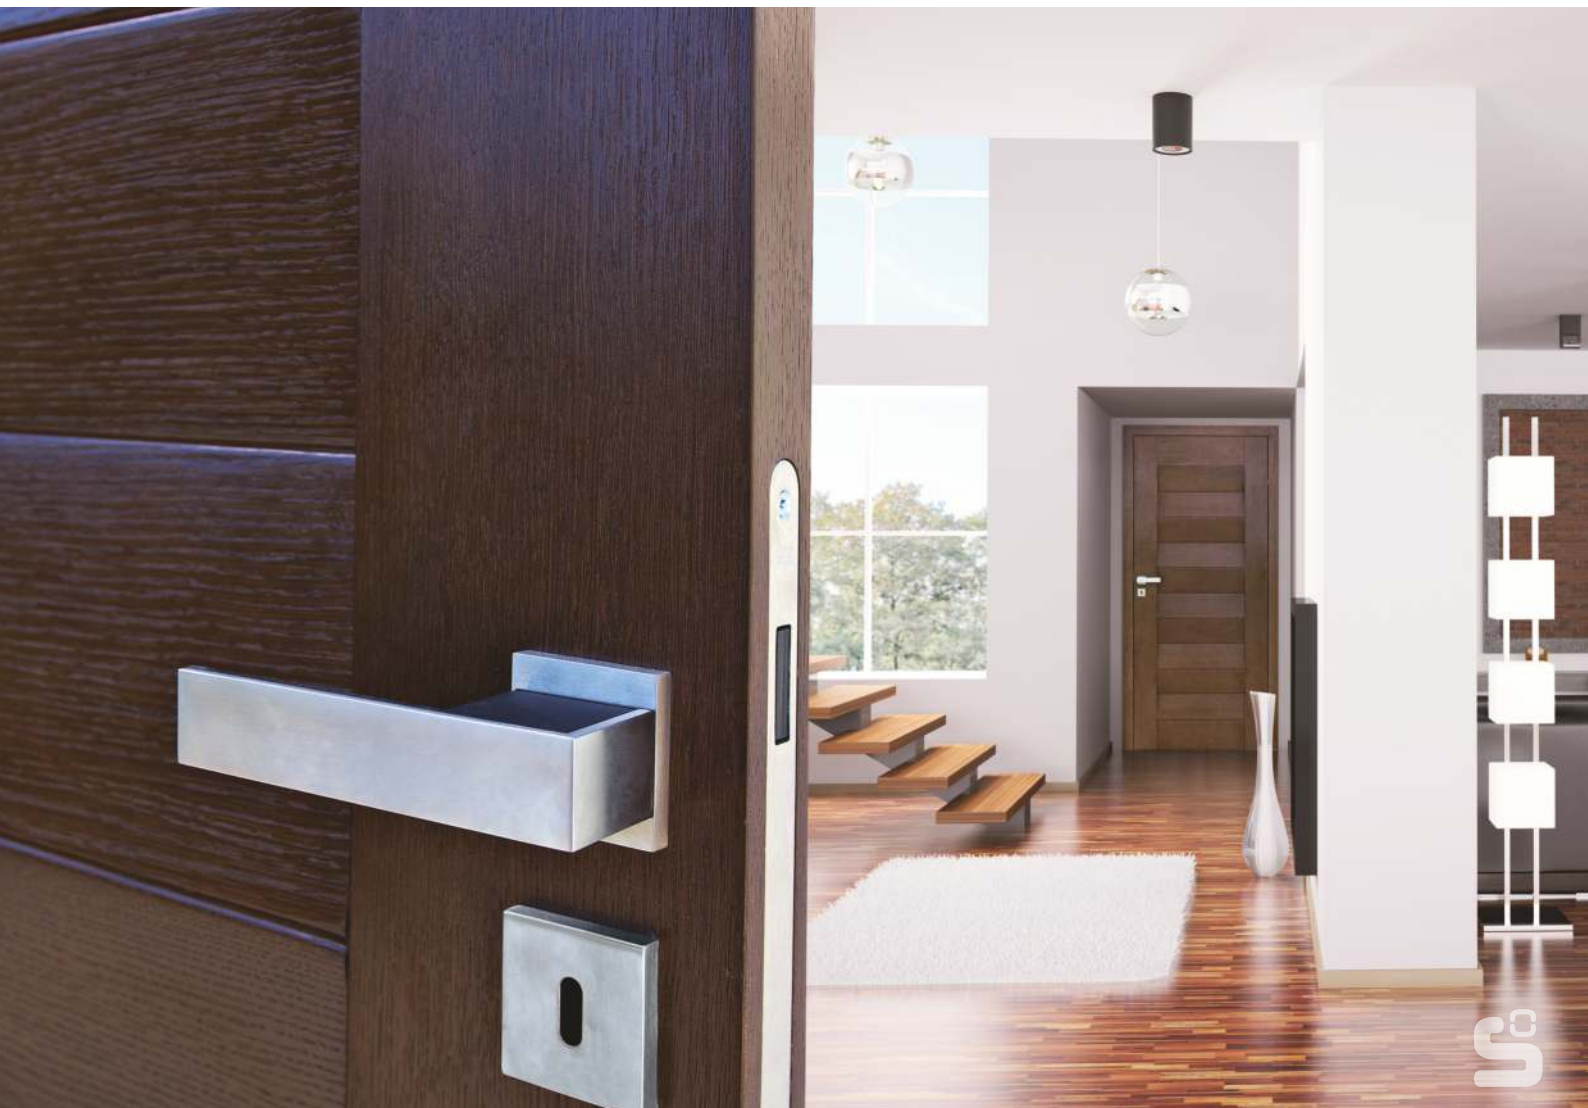

KONSTRUKCJA SKRZYDŁA

Rama z wysokiej jakości drewna klejonego wielowarstwowo okleinowana obustronnie naturalnym obłogiem dębowym. Wypełnienie ramy stanowią płyty MDF okleinowane naturalnymi fornirami dębowymi najwyższej jakości.

SZKLENIE

szkło bezpieczne decormat

WYPOSAŻENIE STANDARDOWE

zamek magnetyczny
zawias regulowany w 3-płaszczyznach (wersja przylgowa)

WYPOSAŻENIE ZA DOPLATĄ

komplet zawiasów do drzwi bezprzylgowych

WYMIARY SKRZYDEŁ

jednoskrzydłowe: 60; 70; 80; 90; 100
dwuskrzydłowe: 60+60; 60+70; 60+80; 60+90; 70+70; 70+80; 70+90;
80+80; 80+90; 90+90; 100+100