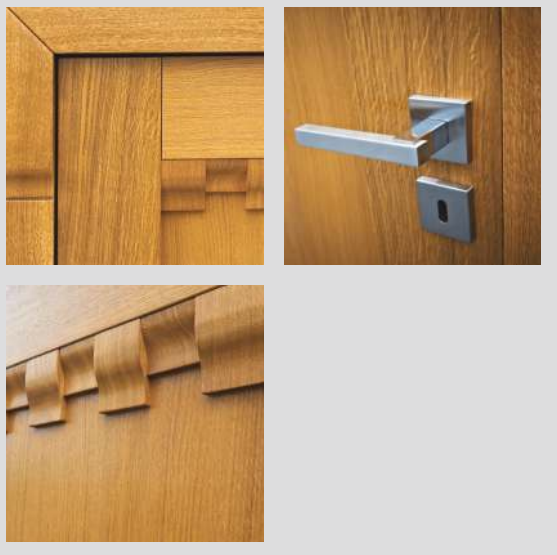

PRINCE

pełna gama kolorów
dostępna na stronie nr 58

PRINCE to wyjątkowe drzwi mające w sobie nutkę klasycyzmu wtopioną w dostojny charakter drewna. Godne nawet arystokratycznych dworów.

PRI 01