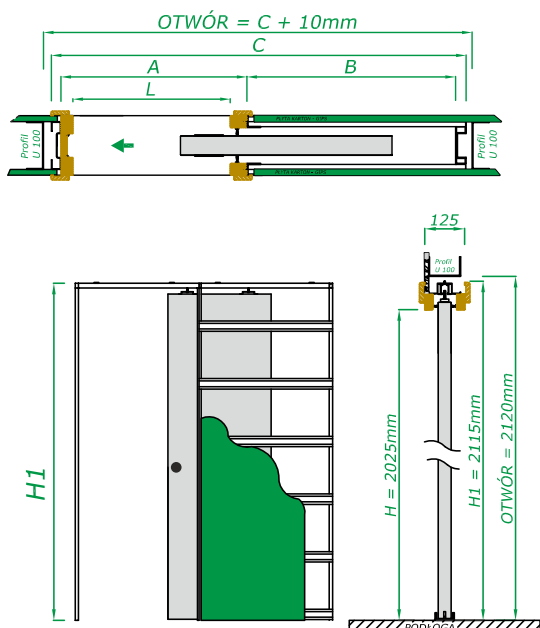

SYSTEM PRZESUWNY CHOWANY W ŚCIANĘ - KLEOPATRA

Wymiary kaset pojedynczych						Wymiary skrzydła	
kod	światło przejścia L x H	wymiary zewnętrzne C x H1	A	B	grubość ściany	LP	HP
G60 Plus	610 x 2025	1350 x 2115	670	640	125	644	2035
G70 Plus	710 x 2025	1550 x 2115	770	740	125	744	2035
G80 Plus	810 x 2025	1750 x 2115	870	840	125	844	2035
G90 Plus	910 x 2025	1950 x 2115	970	940	125	944	2035
G100 Plus	1010 x 2025	2150 x 2115	1070	1040	125	1044	2035