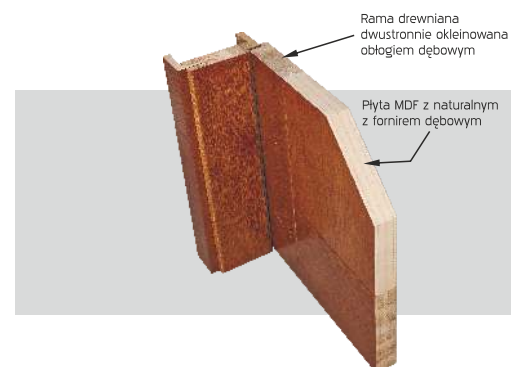

WYMIARY SKRZYDEŁ

jednoskrzydłowe: 60; 70; 80; 90; 100
dwuskrzydłowe: 60+60; 60+70; 60+80; 60+90; 70+70; 70+80; 70+90;
80+80; 80+90; 90+90; 100+100