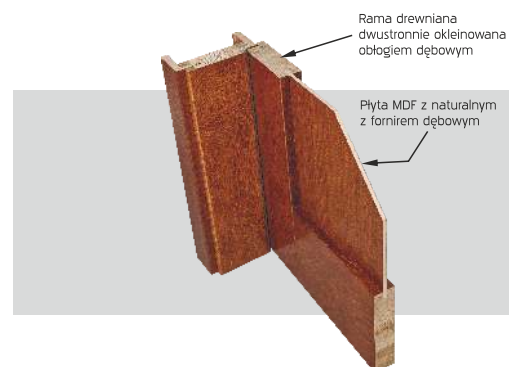

netto/brutto PLN
1390,00/1709,70

1390,00/1709,70

1390,00/1709,70

1390,00/1709,70

1390,00/1709,70

1390,00/1709,70

KONSTRUKCJA SKRZYDŁA

Rama z wysokiej jakości drewna klejonego wielowarstwowo okleinowana obustronnie naturalnym obłogiem dębowym. Wypełnienie ramy stanowią płyty MDF okleinowane naturalnymi fornirami dębowymi najwyższej jakości.

SZKLENIE

szkło bezpieczne decormat

WYPOSAŻENIE STANDARDOWE

zamek magnetyczny
zawias regulowany w 3-płaszczyznach (wersja przylgowa)

WYPOSAŻENIE ZA DOPLATĄ

komplet zawiasów do drzwi bezprzylgowych

WYMIARY SKRZYDEŁ

jednoskrzydłowe: 60; 70; 80; 90; 100
dwuskrzydłowe: 60+60; 60+70; 60+80; 60+90; 70+70; 70+80; 70+90;
80+80; 80+90; 90+90; 100+100

LON 06

Hanf

Honig

Olive

Rustikal

Kognak

Mahagonibraun

KONSTRUKCJA SKRZYDŁA

Rama z wysokiej jakości drewna klejonego wielowarstwowo okleinowana obustronnie naturalnym obłogiem dębowym.
Wypełnienie ramy stanowią płyty MDF okleinowane naturalnymi fornirami dębowymi najwyższej jakości.