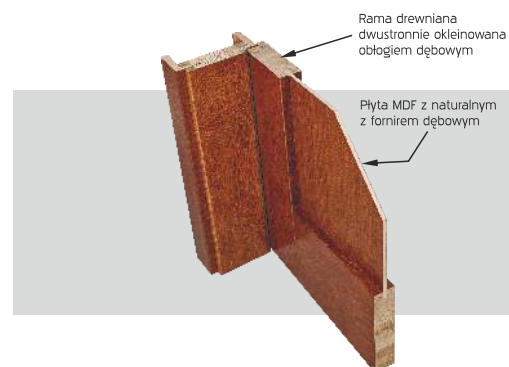

WYMIARY SKRZYDEŁ

jednoskrzydłowe: 60; 70; 80; 90; 100
dwuskrzydłowe: 60+60; 60+70; 60+80; 60+90; 70+70; 70+80; 70+90;
80+80; 80+90; 90+90; 100+100