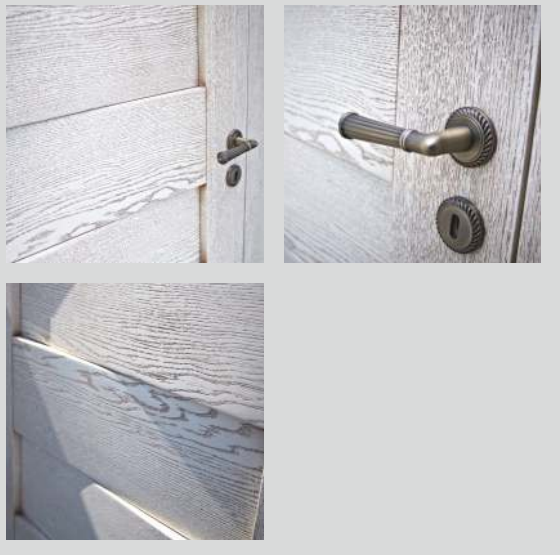

OMNIA

pełna gama kolorów
dostępna na stronie nr 58

OMNIA to wyjątkowa linia drzwi, która swym wyglądem pasuje do wnętrz nowoczesnych, jak i urządzonych w stylu klasycznym.

OMN 01