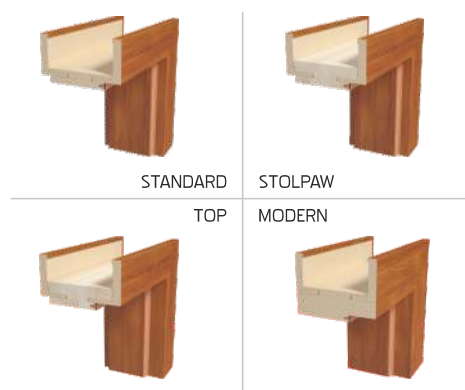

1490,00/1832,70

1670,00/2054,10

KONSTRUKCJA SKRZYDŁA

Rama z wysokiej jakości drewna klejonego wielowarstwowo okleinowana obustronnie naturalnym obłogiem dębowym.
Wypełnienie ramy stanowią płyty MDF okleinowane naturalnymi fornirami dębowymi najwyższej jakości.

SZKLENIE

Szkló hartowane decormat lub szkló ozdobne wg. wzoru

WYPOSAŻENIE STANDARDOWE

zamek magnetyczny
zawias regulowany w 3-płaszczyznach (wersja przylgowa)

WYPOSAŻENIE ZA DOPLATĄ

komplet zawiasów do drzwi bezprzylgowych

WYMIARY SKRZYDEŁ

jednoskrzydłowe: 60; 70; 80; 90; 100
dwuskrzydłowe: 60+60; 60+70; 60+80; 60+90; 70+70; 70+80; 70+90;
80+80; 80+90; 90+90; 100+100

OMNIA

Weiss

Olive

Honig

Rustikal

Kognak