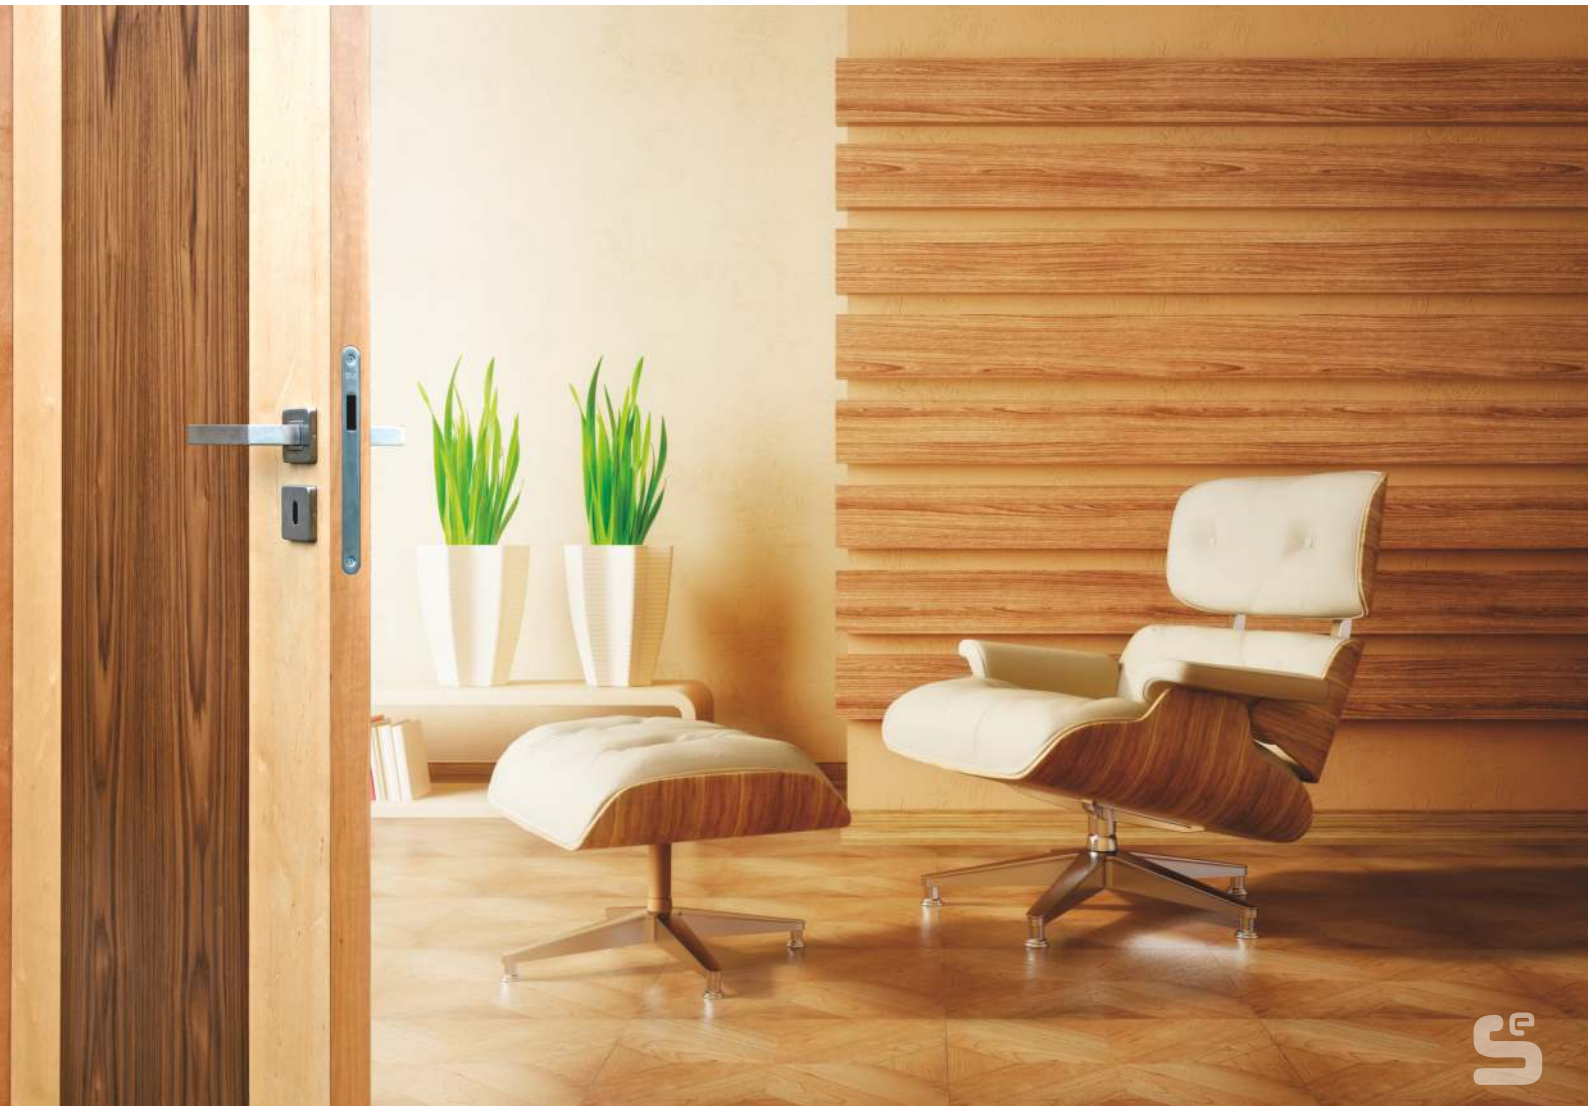

KONSTRUKCJA SKRZYDŁA

Rama wewnętrzna konstrukcyjna wykonana z wysokiej jakości drewna klejonego wielowarstwowo. Wypełnienie stanowi płyta otworowana. Całość okleinowana naturalnymi oraz egzotycznymi fornirami najwyższej jakości.

SZKLENIE

szkło bezpieczne decormat

WYPOSAŻENIE STANDARDOWE

zamek magnetyczny
zawias ukryty (wersja bezprzylgowa)

WYMIARY SKRZYDŁEŁ

jednoskrzydłowe: 60: 70: 80: 90: 100
dwuskrzydłowe: 60+60: 60+70: 60+80: 60+90: 70+70: 70+80: 70+90:
80+80: 80+90: 90+90: 100+100