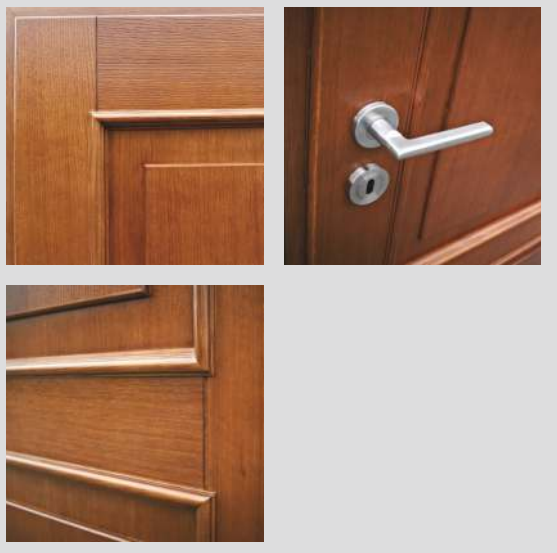

ROMA

pełna gama kolorów
dostępna na stronie nr 58

ROMA to kolekcja tradycyjnych ozdobnych drzwi, która pozwoli nadać wnętrzu niepowtarzalny klimat, elegancję przeplatającą się z tradycją.

ROM 01