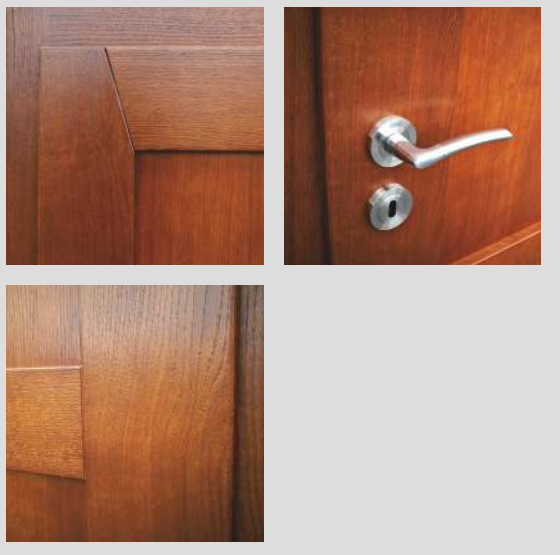

MAGNETIC

pełna gama kolorów
dostępna na stronie nr 58

MAGNETIC to linia drzwi o prostych i subtelnym kształtach, występująca w różnych wariantach, pasująca do tradycyjnych aranżacji wnętrz.

MAG 02