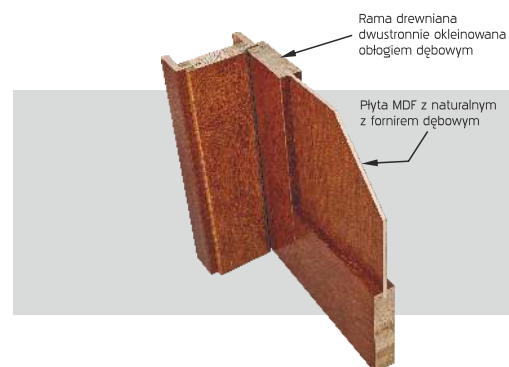

KONSTRUKCJA SKRZYDŁA

Rama z wysokiej jakości drewna klejonego wielowarstwowo okleinowana obustronnie naturalnym obłogiem dębowym.
Wypełnienie ramy stanowią płyty MDF okleinowane naturalnymi fornirami dębowymi najwyższej jakości.

SZKLENIE

szkło bezpieczne decormat

WYPOSAŻENIE STANDARDOWE

zamek magnetyczny
zawias regulowany w 3-płaszczyznach (wersja przylgowa)

WYPOSAŻENIE ZA DOPLATĄ

komplet zawiasów do drzwi bezprzylgowych

WYMIARY SKRZYDEŁ

jednoskrzydłowe: 60; 70; 80; 90; 100
dwuskrzydłowe: 60+60; 60+70; 60+80; 60+90; 70+70; 70+80; 70+90;
80+80; 80+90; 90+90; 100+100

G^a GARDE

Weiss

Hanf

Honig

Rustikal

Kognak

Maron