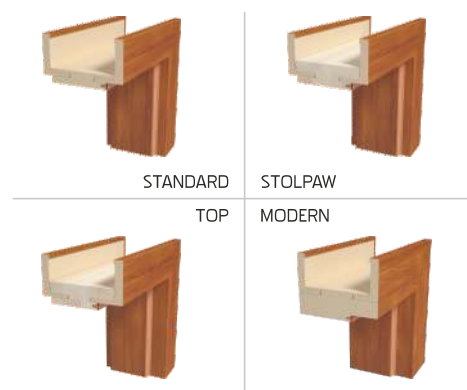

WYMIARY SKRZYDŁEŁ

jednoskrzydłowe: 60; 70; 80; 90; 100
dwuskrzydłowe: 60+60; 60+70; 60+80; 60+90; 70+70; 70+80; 70+90;
80+80; 80+90; 90+90; 100+100