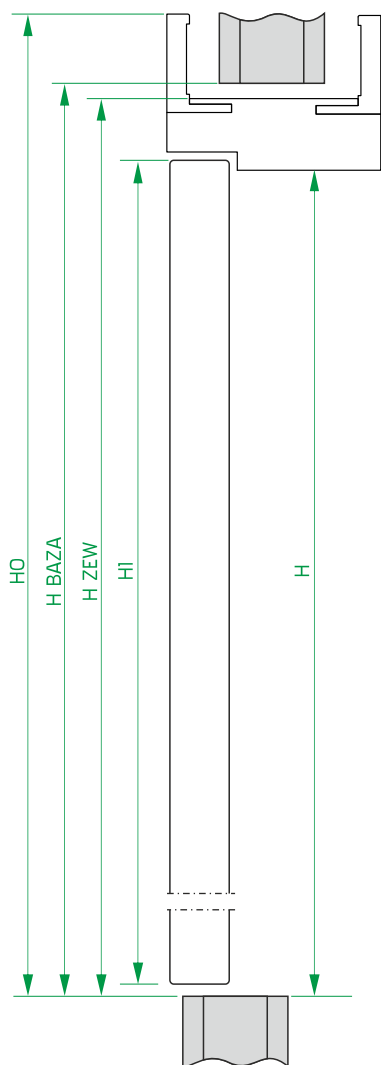

WYMIARY DRZWI BEZPRZYLGOWYCH JEDNODZIELNYCH Z OŚCIEŻNICĄ "MODERN" (MDF)

szerokość drzwi	wymiarы skrzydeł		światło przejścia		wymiarы ościeżnicy		wymiarы otworu		wymiarы z opaskami	
	S I	H I	s	H	S ZE W	H ZE W	S BAZA	H BAZA	A O	H O
„60”	618	2027	600	2025	702	2076	722	2086	820	2136
„70”	718		700		802		822		920	
„80”	818		800		902		922		1020	
„90”	918		900		1002		1022		1120	
„100”	1018		1000		1102		1122		1220	

PRZEKRÓJ PIONOWY DRZWI