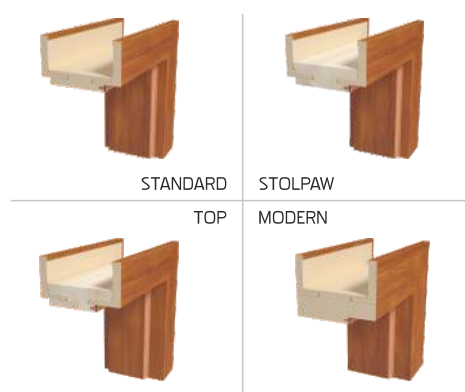

KONSTRUKCJA SKRZYDŁA

Rama z wysokiej jakości drewna klejonego wielowarstwowo okleinowana obustronnie naturalnym obłogiem dębowym. Wypełnienie ramy stanowią płyty MDF okleinowane naturalnymi fornirami dębowymi najwyższej jakości.

SZKLENIE

szkło bezpieczne decormat

WYPOSAŻENIE STANDARDOWE

zamek magnetyczny
zawias regulowany w 3-płaszczyznach (wersja przylgowa)

WYPOSAŻENIE ZA DOPLATĄ

komplet zawiasów do drzwi bezprzylgowych

WYMIARY SKRZYDEŁ

jednoskrzydłowe: 60; 70; 80; 90; 100
dwuskrzydłowe: 60+60; 60+70; 60+80; 60+90; 70+70; 70+80; 70+90;
80+80; 80+90; 90+90; 100+100