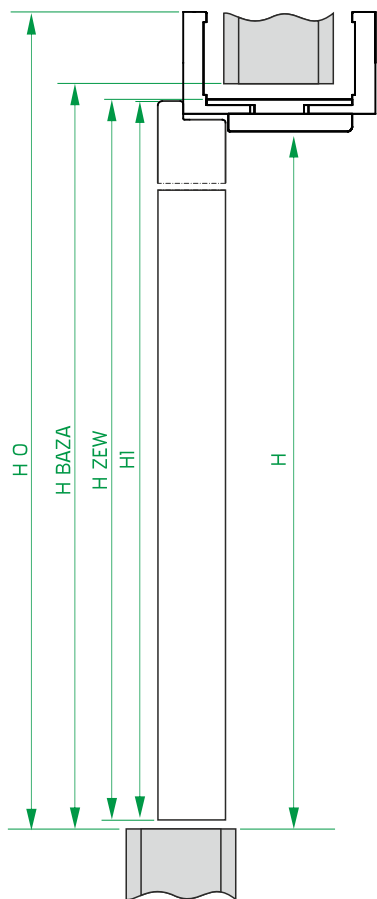

PRZEKRÓJ PIONOWY DRZWI

WYMIARY DRZWI PRZYLGOWYCH JEDNODZIELNYCH Z OŚCIEŻNICĄ "STANDARD" (MDF)

szerokość drzwi	wymiary skrzydeł		światło przejścia		wymiary ościeżnicy		wymiary otworu		wymiary z opaskami	
	S I	H I	s	H	S ZEWN	H ZEWN	S BAZA	H BAZA	A O	H O
„60”	642	2039	600	2025	644	2040	664	2050	764	2100
„70”	742		700		744		764		864	
„80”	842		800		844		864		964	
„90”	942		900		944		964		1064	
„100”	1042		1000		1044		1064		1164	