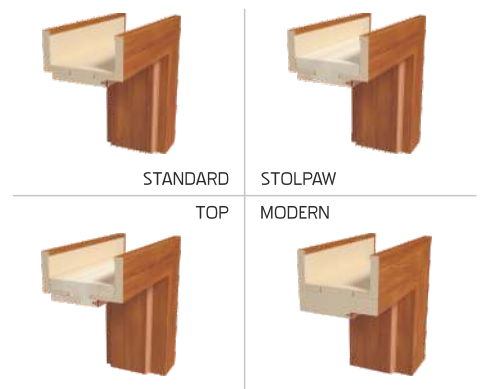

WYMIARY SKRZYDEŁ

jednoskrzydłowe: 60; 70; 80; 90; 100
dwuskrzydłowe: 60+60; 60+70; 60+80; 60+90; 70+70; 70+80; 70+90;
80+80; 80+90; 90+90; 100+100