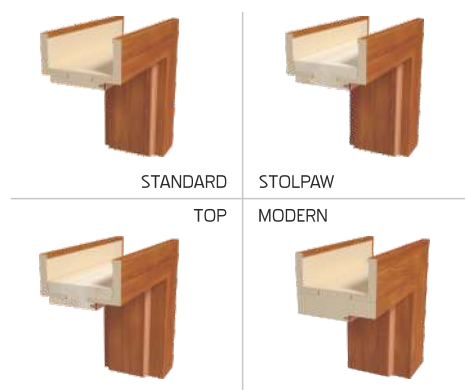

WYMIARY SKRZYDEŁ

jednoskrzydłowe: 60; 70; 80; 90; 100
dwuskrzydłowe: 60+60; 60+70; 60+80; 60+90; 70+70; 70+80; 70+90;
80+80; 80+90; 90+90; 100+100