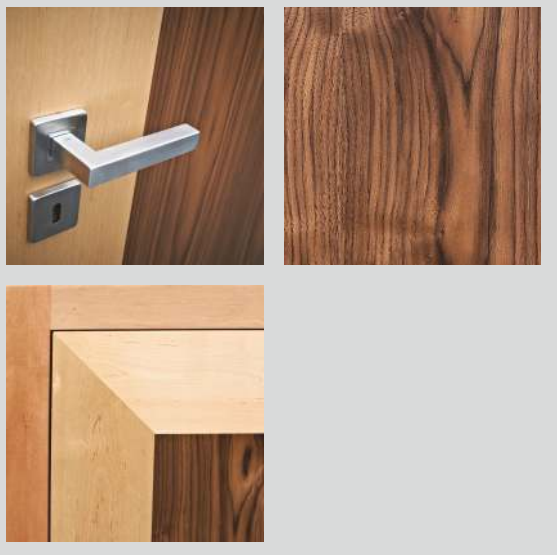

SZKLENIE

szkło bezpieczne decormat

WYPOSAŻENIE STANDARDOWE

zamek magnetyczny
zawias regulowany w 3-płaszczyznach (wersja przylgowa)

WYPOSAŻENIE ZA DOPŁATĄ

komplet zawiasów do drzwi bezprzylgowych

WYMIARY SKRZYDEŁ

Rama z wysokiej jakości drewna klejonego wielowarstwowo okleinowana obustronnie naturalnym obłogiem dębowym.
Wypełnienie ramy stanowią płyty MDF okleinowane naturalnymi fornirami dębowymi najwyższej jakości.

SZKLENIE

szkło bezpieczne decormat

WYPOSAŻENIE STANDARDOWE

zamek magnetyczny
zawias regulowany w 3-płaszczyznach (wersja przylgowa)

WYPOSAŻENIE ZA DOPLATĄ

komplet zawiasów do drzwi bezprzylgowych

WYMIARY SKRZYDŁEŁ

jednoskrzydłowe: 60; 70; 80; 90; 100
dwuskrzydłowe: 60+60; 60+70; 60+80; 60+90; 70+70; 70+80; 70+90;
80+80; 80+90; 90+90; 100+100

SELECTION

pełna gama oklein
dostępna na stronie nr 59

SELECTION to nowoczesna linia o niespotykanym i unikatowym wzornictwie, podkreślająca wyjątkowe piękno struktury drewna.