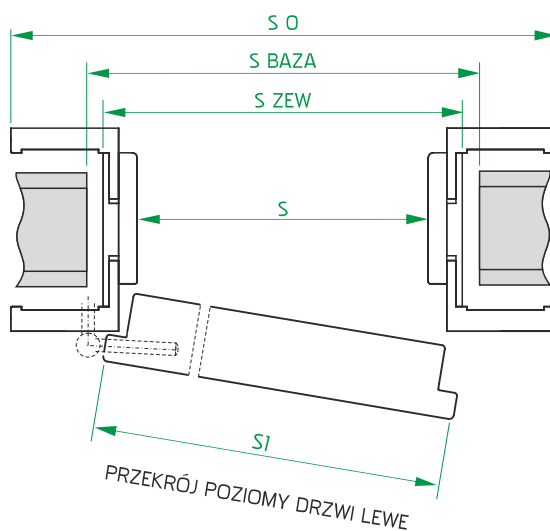

PRZEKRÓJ PIONOWY DRZWI

WYMIARY DRZWI PRZYLGOWYCH JEDNODZIELNYCH Z OŚCIEŻNICĄ "STANDARD" (MDF)

szerokość drzwi	wymiary skrzydeł		światło przejścia		wymiary ościeżnicy		wymiary otworu		wymiary z opaskami	
	S I	H I	s	H	S ZEWN	H ZEWN	S BAZA	H BAZA	A O	H O
„60”	642	2039	600	2025	644	2040	664	2050	764	2100
„70”	742		700		744		764		864	
„80”	842		800		844		864		964	
„90”	942		900		944		964		1064	
„100”	1042		1000		1044		1064		1164	