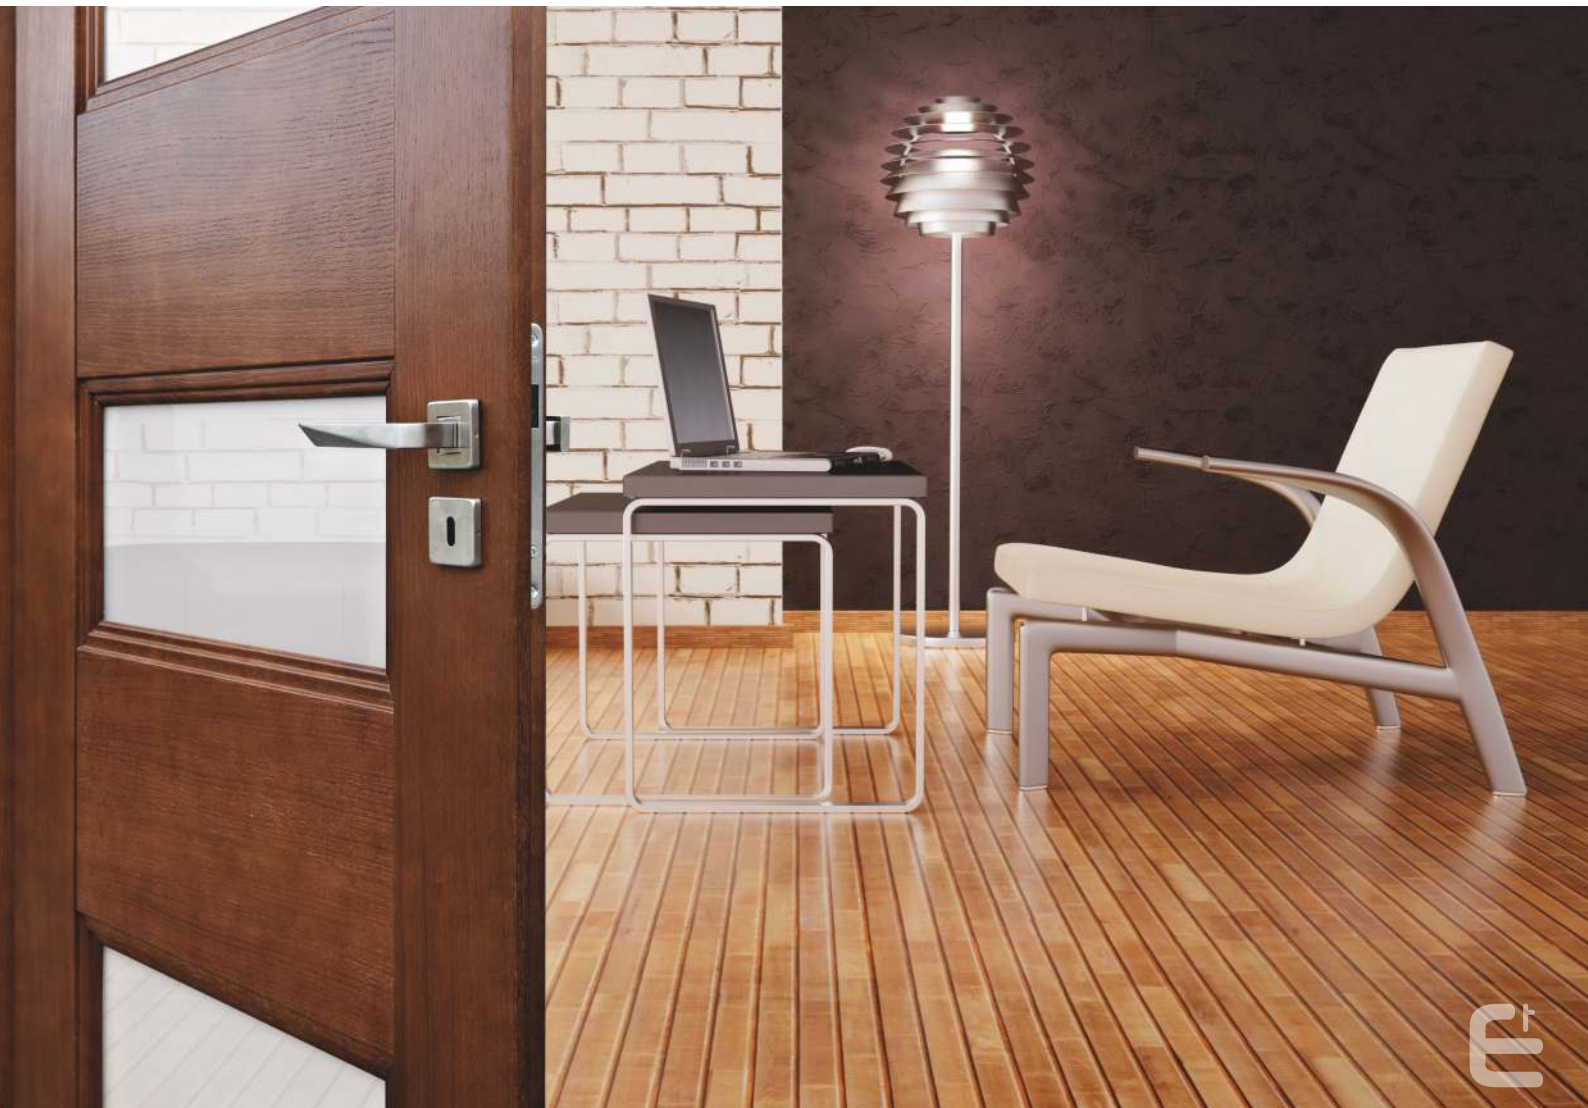

KONSTRUKCJA SKRZYDŁA

Rama z wysokiej jakości drewna klejonego wielowarstwowo okleinowana obustronnie naturalnym obłogiem dębowym. Wypełnienie ramy stanowią płyty MDF okleinowane naturalnymi fornirami dębowymi najwyższej jakości.

SZKLENIE

szkło bezpieczne decormat

WYPOSAŻENIE STANDARDOWE

zamek magnetyczny
zawias regulowany w 3-płaszczyznach (wersja przylgowa)

WYPOSAŻENIE ZA DOPLATĄ

komplet zawiasów do drzwi bezprzylgowych

WYMIARY SKRZYDEŁ

jednoskrzydłowe: 60; 70; 80; 90; 100
dwuskrzydłowe: 60+60; 60+70; 60+80; 60+90; 70+70; 70+80; 70+90;
80+80; 80+90; 90+90; 100+100