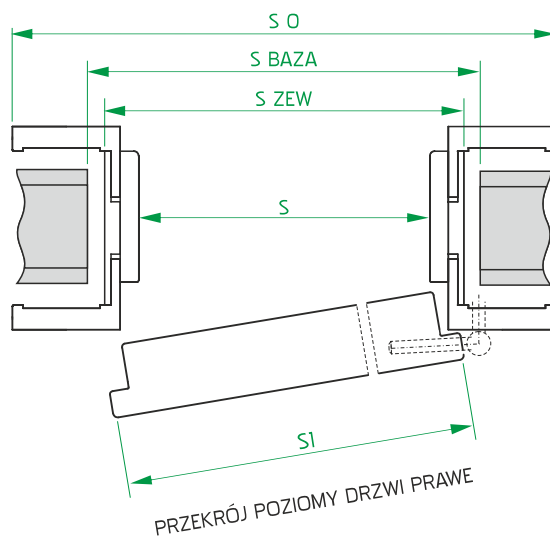

PRZEKRÓJ PIONOWY DRZWI

PRZEKRÓJ POZIOMY DRZWI PRAWIE

PRZEKRÓJ POZIOMY DRZWI LEWE

WYMIARY DRZWI PRZYLGOWYCH JEDNODZIELNYCH Z OŚCIEŻNICĄ "STOLPAW" (RDZEŃ DREWNO)

szerokość drzwi	wymiar skrzydeł		światło przejścia		wymiar ościeżnicy		wymiar otworu		wymiar z opaskami	
	S I	H I	s	H	S ZE W	H ZE W	S BAZA	H BAZA	A O	H O
„60”	642	2039	600	2025	680	2065	700	2075	764	2107
„70”	742		700		780		800		864	
„80”	842		800		880		900		964	
„90”	942		900		980		1000		1064	
„100”	1042		1000		1080		1100		1164	

PRZEKRÓJ PIONOWY DRZWI

WYMIARY DRZWI PRZYLGOWYCH JEDNODZIELNYCH Z OŚCIEŻNICĄ "STANDARD" (MDF)

szerokość drzwi	wymiary skrzydeł		światło przejścia		wymiary ościeżnicy		wymiary otworu		wymiary z opaskami	
	S I	H I	s	H	S ZEWN	H ZEWN	S BAZA	H BAZA	A O	H O
„60”	642	2039	600	2025	644	2040	664	2050	764	2100
„70”	742		700		744		764		864	
„80”	842		800		844		864		964	
„90”	942		900		944		964		1064	
„100”	1042		1000		1044		1064		1164	