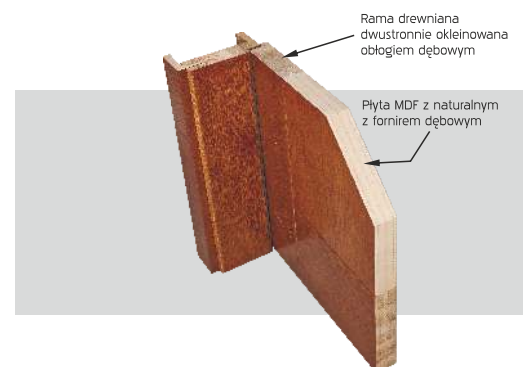

WYMIARY SKRZYDŁEŁ

jednoskrzydłowe: 60; 70; 80; 90; 100
dwuskrzydłowe: 60+60; 60+70; 60+80; 60+90; 70+70; 70+80; 70+90;
80+80; 80+90; 90+90; 100+100