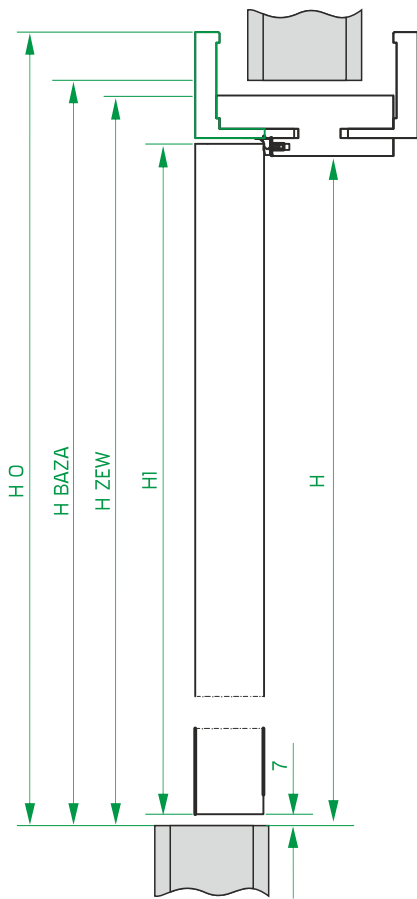

PLEY

ESSENCE

FEMME

PRINCE

WYMIARY DRZWI BEZPRZYLGOWYCH JEDNODZIELNYCH Z OŚCIEŻNICĄ "TOP" (RDZEŃ DREWNO)

szerokość drzwi	wymiary skrzydeł		światło przejścia		wymiary ościeżnicy		wymiary otworu		wymiary z opaskami	
	S I	H I	s	H	S ZEW	H ZEW	S BAZA	H BAZA	A O	H O
„60”	616	2026	600	2025	680	2065	700	2075	764	2107
„70”	716		700		780		800		864	
„80”	816		800		880		900		964	
„90”	916		900		980		1000		1064	
„100”	1016		1000		1080		1100		1164	