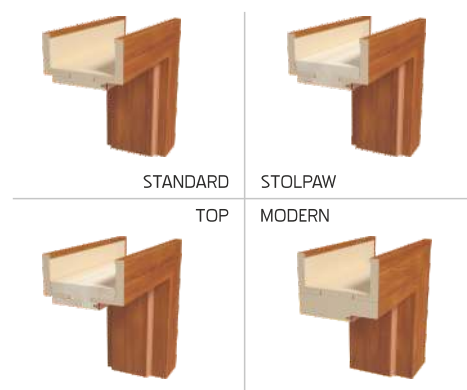

SZKLENIE

Szkoło hartowane decormat lub szkło ozdobne wg. wzoru.

WYPOSAŻENIE STANDARDOWE

zamek magnetyczny
zawias regulowany w 3-płaszczyznach (wersja przylgowa)

WYPOSAŻENIE ZA DOPŁATĄ

komplet zawiasów do drzwi bezprzylgowych

WYMIARY SKRZYDŁEŁ

jednoskrzydłowe: 60; 70; 80; 90; 100
dwuskrzydłowe: 60+60; 60+70; 60+80; 60+90; 70+70; 70+80; 70+90;
80+80; 80+90; 90+90; 100+100

ESSENCE

Olive

Mahagonibraun

Honig

Rustikal

Kognak