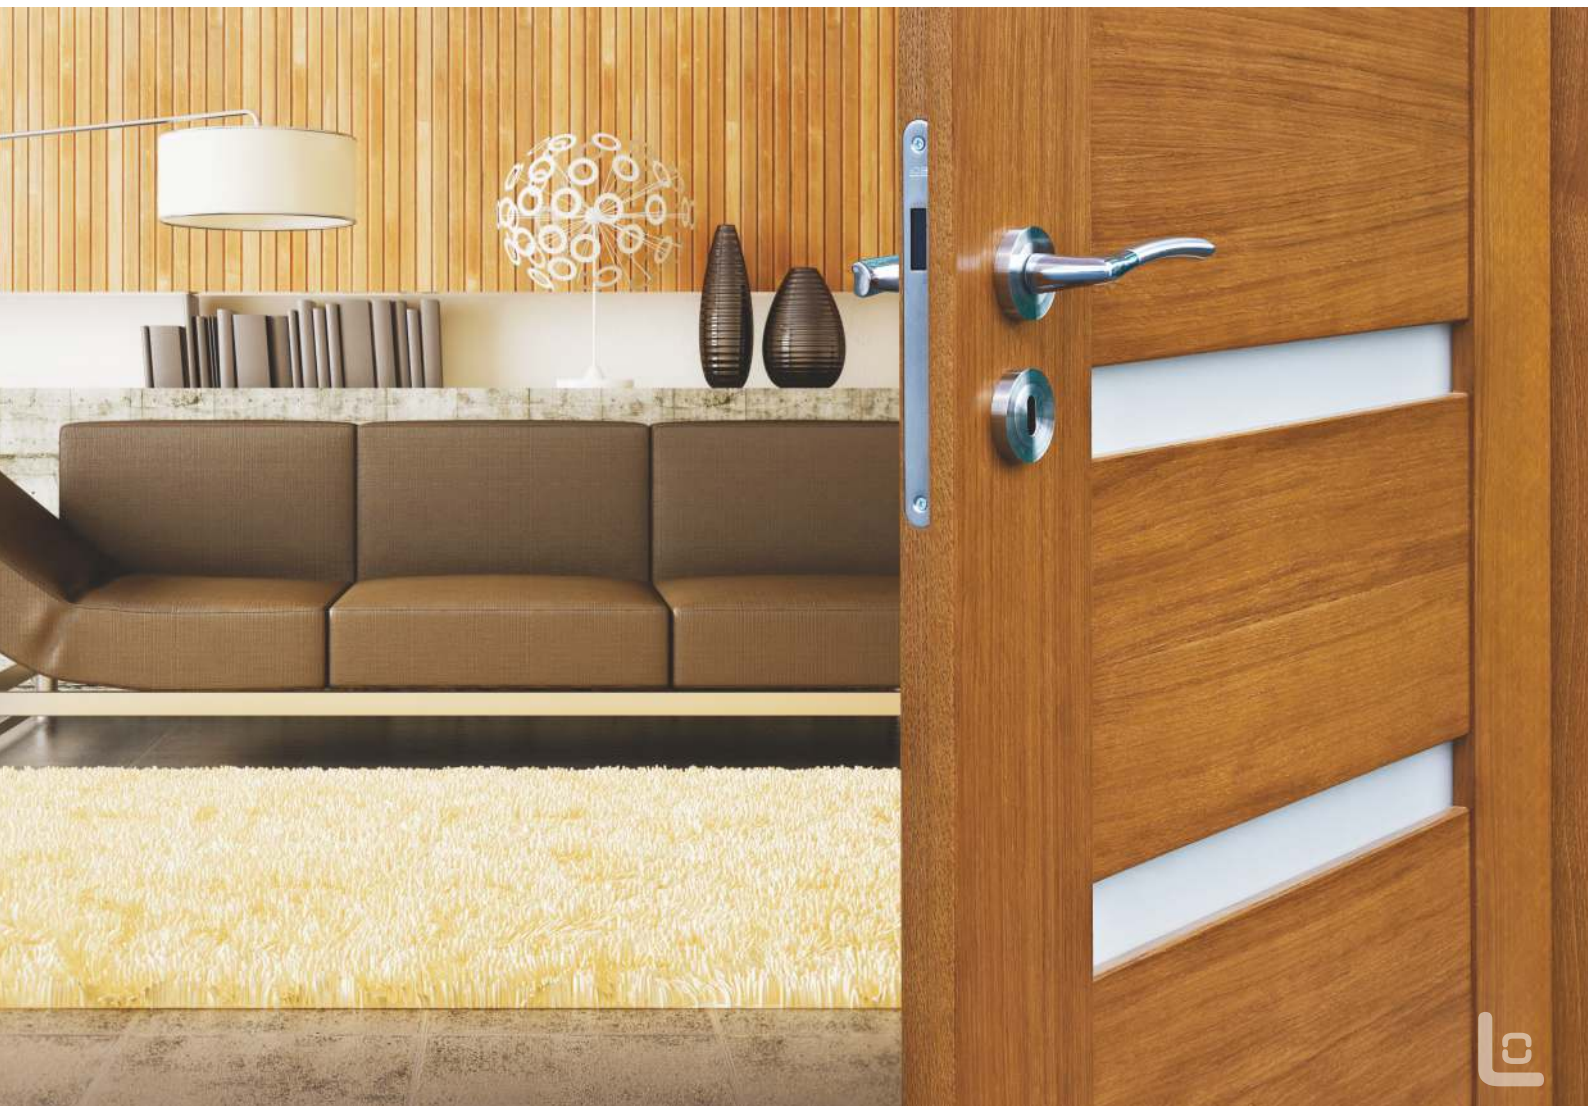

KONSTRUKCJA SKRZYDŁA

Rama z wysokiej jakości drewna klejonego wielowarstwowo okleinowana obustronnie naturalnym obłogiem dębowym.
Wypełnienie ramy stanowią płyty MDF okleinowane naturalnymi fornirami dębowymi najwyższej jakości.

SZKLENIE

szkło bezpieczne decormat

WYPOSAŻENIE STANDARDOWE

zamek magnetyczny
zawias regulowany w 3-płaszczyznach (wersja przylgowa)

WYPOSAŻENIE ZA DOPLATĄ

komplet zawiasów do drzwi bezprzylgowych

WYMIARY SKRZYDEŁ

jednoskrzydłowe: 60; 70; 80; 90; 100
dwuskrzydłowe: 60+60; 60+70; 60+80; 60+90; 70+70; 70+80; 70+90;
80+80; 80+90; 90+90; 100+100