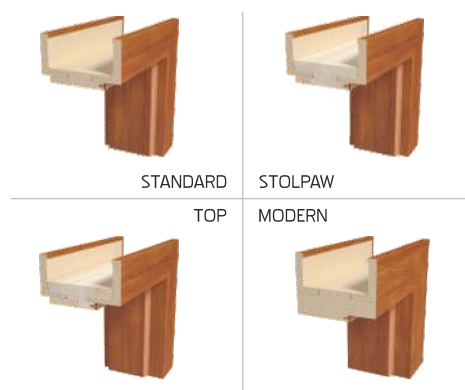

WYMIARY SKRZYDEŁ

jednoskrzydłowe: 60; 70; 80; 90; 100
dwuskrzydłowe: 60+60; 60+70; 60+80; 60+90; 70+70; 70+80; 70+90;
80+80; 80+90; 90+90; 100+100