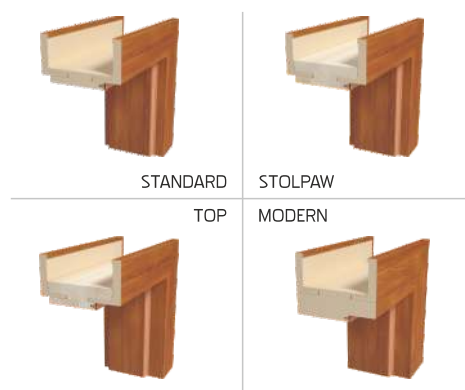

WYMIARY SKRZYDEŁ

jednoskrzydłowe: 60; 70; 80; 90; 100
dwuskrzydłowe: 60+60; 60+70; 60+80; 60+90; 70+70; 70+80; 70+90;
80+80; 80+90; 90+90; 100+100