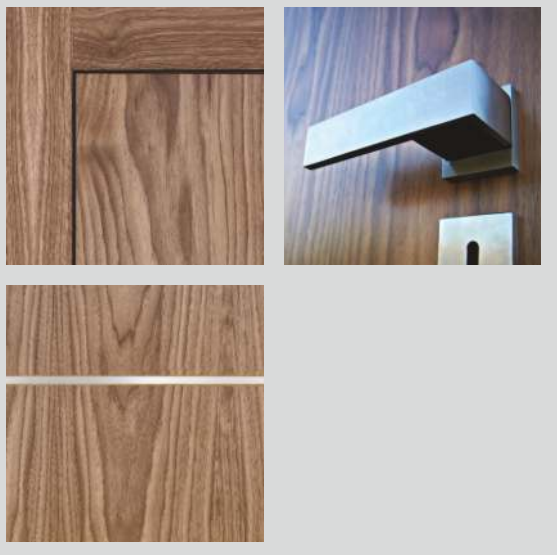

pełna gama oklein
dostępna na stronie nr 59

SILWA te drzwi to kwintesencja prostych i nowoczesnych kształtów trafiająca w gusta sympatyków modernizmu.

SIL 01