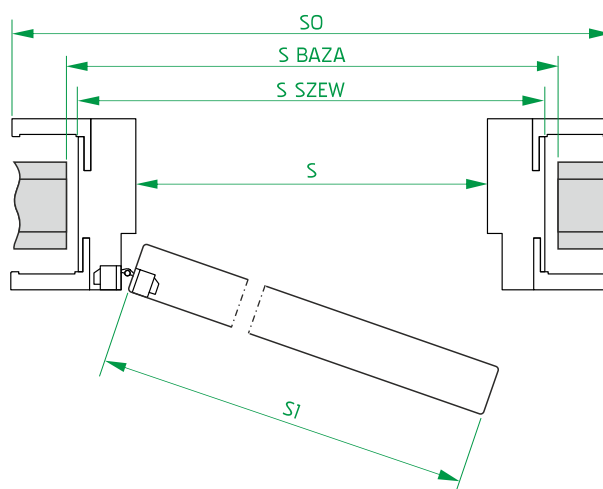

PRZEKRÓJ POZIOMY DRZWI LEWE