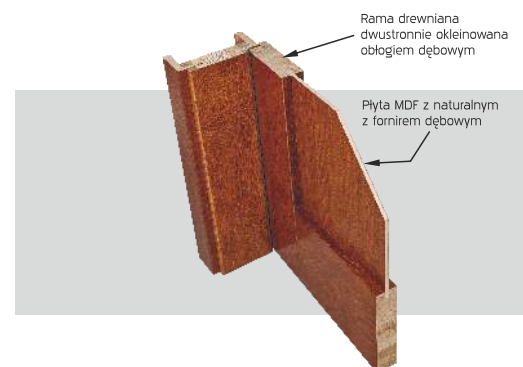

WYMIARY SKRZYDEŁ

jednoskrzydłowe: 60; 70; 80; 90; 100
dwuskrzydłowe: 60+60; 60+70; 60+80; 60+90; 70+70; 70+80; 70+90;
80+80; 80+90; 90+90; 100+100