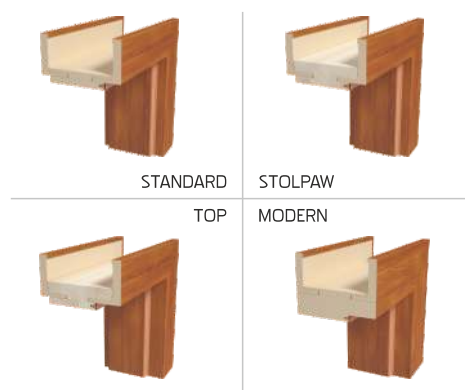

WYMIARY SKRZYDEŁ

jednoskrzydłowe: 60; 70; 80; 90; 100
dwuskrzydłowe: 60+60; 60+70; 60+80; 60+90; 70+70; 70+80; 70+90;
80+80; 80+90; 90+90; 100+100