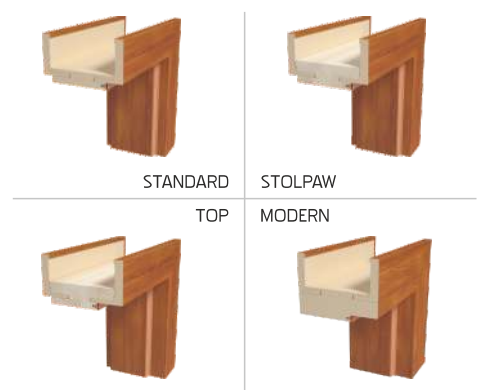

WYMIARY SKRZYDŁEŁ

jednoskrzydłowe: 60; 70; 80; 90; 100
dwuskrzydłowe: 60+60; 60+70; 60+80; 60+90; 70+70; 70+80; 70+90;
80+80; 80+90; 90+90; 100+100