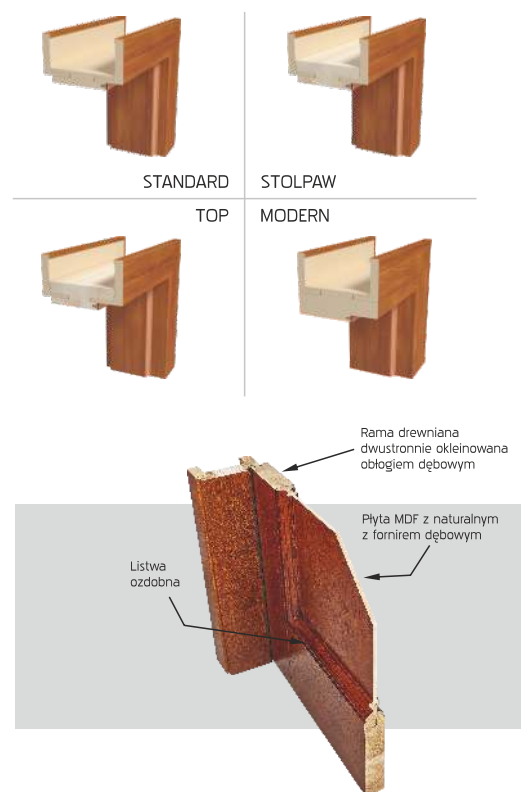

WYMIARY SKRZYDEŁ

jednoskrzydłowe: 60; 70; 80; 90; 100
dwuskrzydłowe: 60+60; 60+70; 60+80; 60+90; 70+70; 70+80; 70+90;
80+80; 80+90; 90+90; 100+100