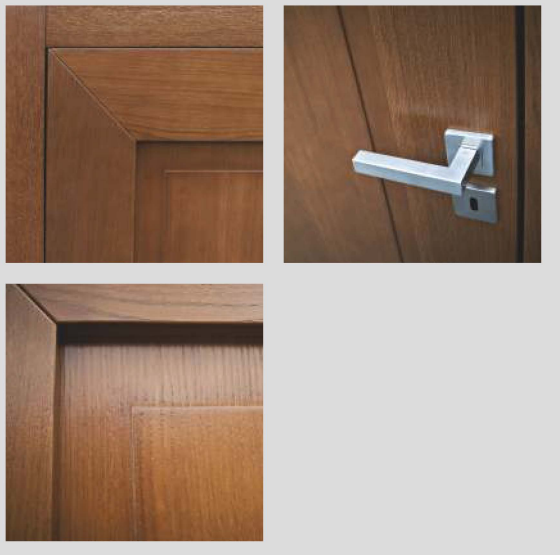

pełna gama kolorów
dostępna na stronie nr 58

STIL klasyczna linia drzwi z szeroką gamą rozwiązań podkreśli charakter nawet najbardziej wyjątkowych pomieszczeń.

STI 01