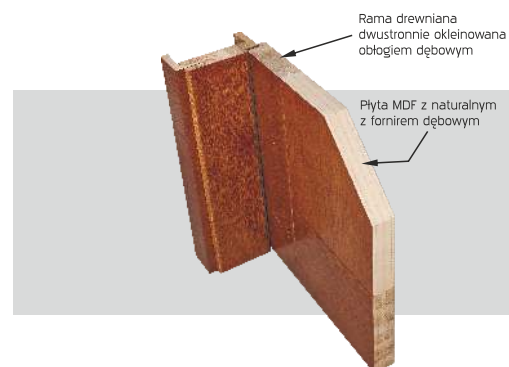

KONSTRUKCJA SKRZYDŁA

Rama z wysokiej jakości drewna klejonego wielowarstwowo okleinowana obustronnie naturalnym obłogiem dębowym. Wypełnienie ramy stanowią płyty MDF okleinowane naturalnymi fornirami dębowymi najwyższej jakości.

SZKLENIE

szkło bezpieczne decormat

WYPOSAŻENIE STANDARDOWE

zamek magnetyczny
zawias regulowany w 3-płaszczyznach (wersja przylgowa)

WYPOSAŻENIE ZA DOPLATĄ

komplet zawiasów do drzwi bezprzylgowych

WYMIARY SKRZYDEŁ

jednoskrzydłowe: 60; 70; 80; 90; 100
dwuskrzydłowe: 60+60; 60+70; 60+80; 60+90; 70+70; 70+80; 70+90;
80+80; 80+90; 90+90; 100+100