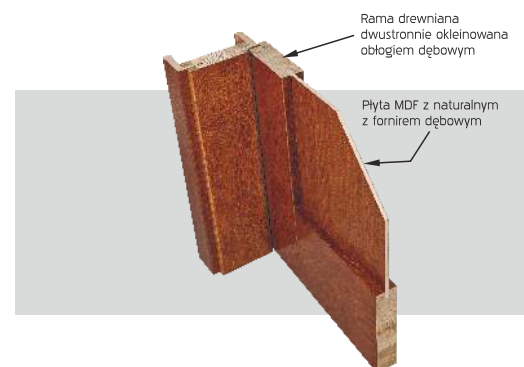

KONSTRUKCJA SKRZYDŁA

Rama z wysokiej jakości drewna klejonego wielowarstwowo okleinowana obustronnie naturalnym obłogiem dębowym.
Wypełnienie ramy stanowią płyty MDF okleinowane naturalnymi fornirami dębowymi najwyższej jakości.

1450,00/1783,50

1450,00/1783,50

1450,00/1783,50

1450,00/1783,50

1450,00/1783,50

KONSTRUKCJA SKRZYDŁA

Rama z wysokiej jakości drewna klejonego wielowarstwowo okleinowana obustronnie naturalnym obłogiem dębowym. Wypełnienie ramy stanowią płyty MDF okleinowane naturalnymi fornirami dębowymi najwyższej jakości.

SZKLENIE

szkło bezpieczne decormat

WYPOSAŻENIE STANDARDOWE

zamek magnetyczny
zawias regulowany w 3-płaszczyznach (wersja przylgowa)

WYPOSAŻENIE ZA DOPLATĄ

komplet zawiasów do drzwi bezprzylgowych

WYMIARY SKRZYDEŁ

jednoskrzydłowe: 60; 70; 80; 90; 100
dwuskrzydłowe: 60+60; 60+70; 60+80; 60+90; 70+70; 70+80; 70+90;
80+80; 80+90; 90+90; 100+100

JUS 07

Schilf

Hanf

Olive

Rustikal

Schwarz

Mahagonibraun