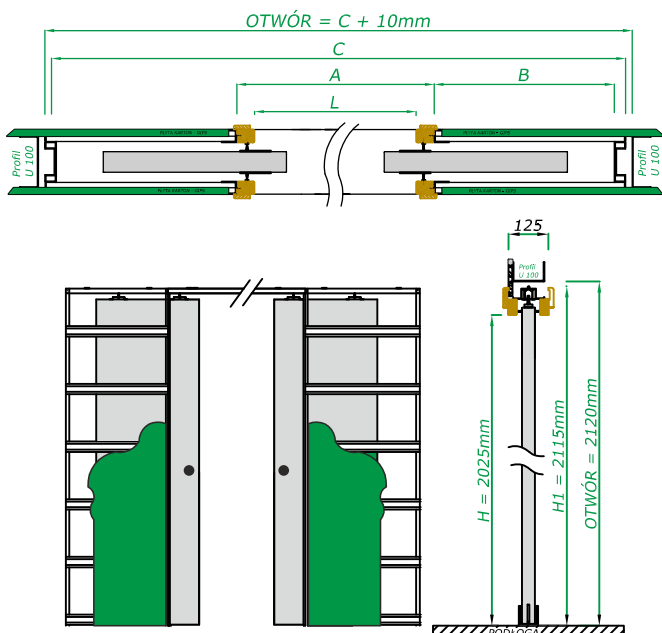

Wymiary kaset pojedynczych						Wymiary skrzydła	
kod	światło przejścia L x H	wymiary zewnętrzne C x H1	A	B	grubość ściany	LP	HP
G60 Plus	1210 x 2025	2600 x 2115	1280	640	125	644	2035
G70 Plus	1410 x 2025	3000 x 2115	1480	740	125	744	2035
G80 Plus	1610 x 2025	3400 x 2115	1680	840	125	844	2035
G90 Plus	1810 x 2025	3800 x 2115	1880	940	125	944	2035
G100 Plus	2010 x 2025	4200 x 2115	2080	1040	125	1044	2035